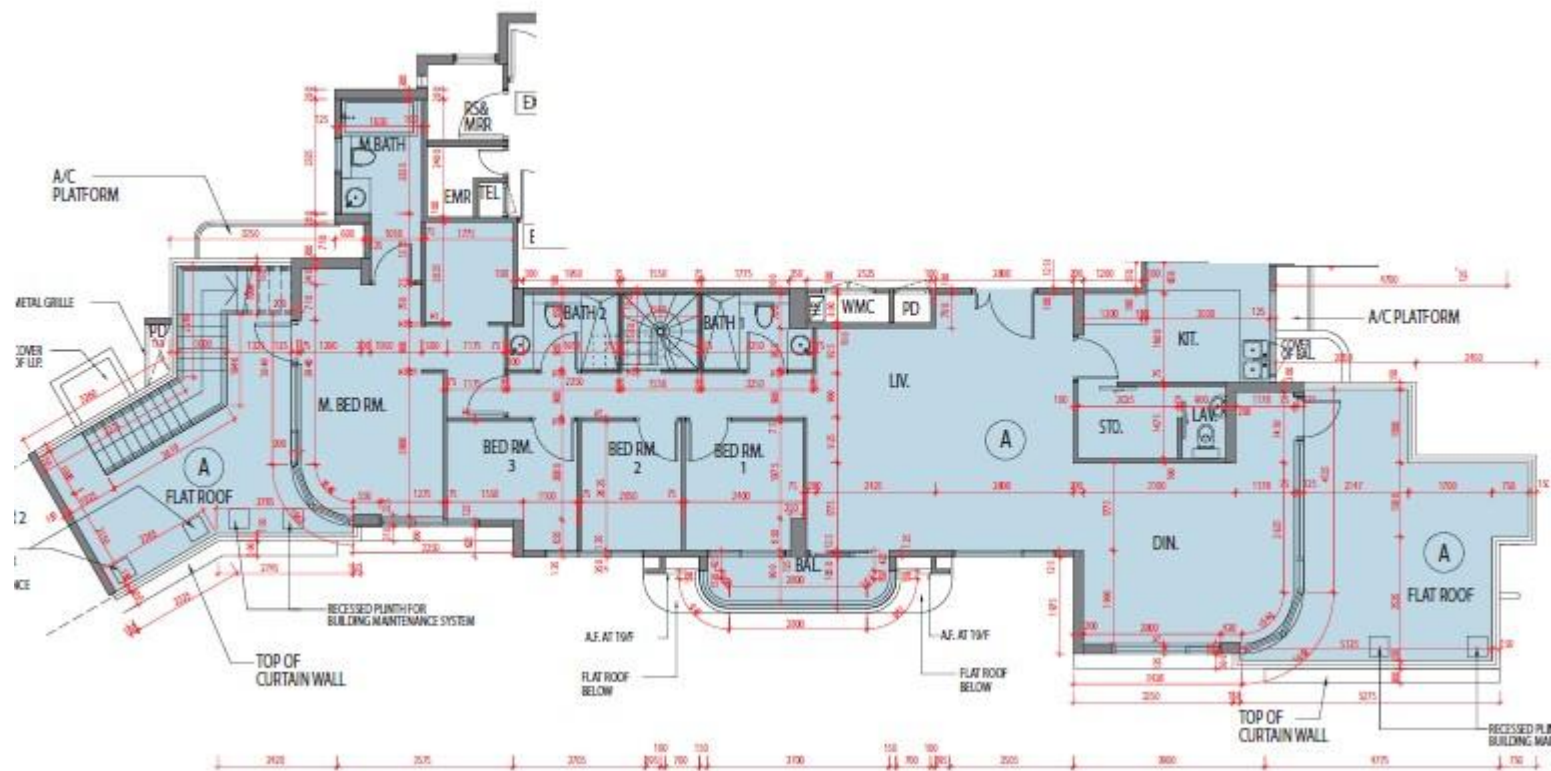

藍塘傲 Alto Residences
第3座
19樓A室-單位平面圖
實用面積:1412呎

*本單位平面圖只作參考及內部使用。