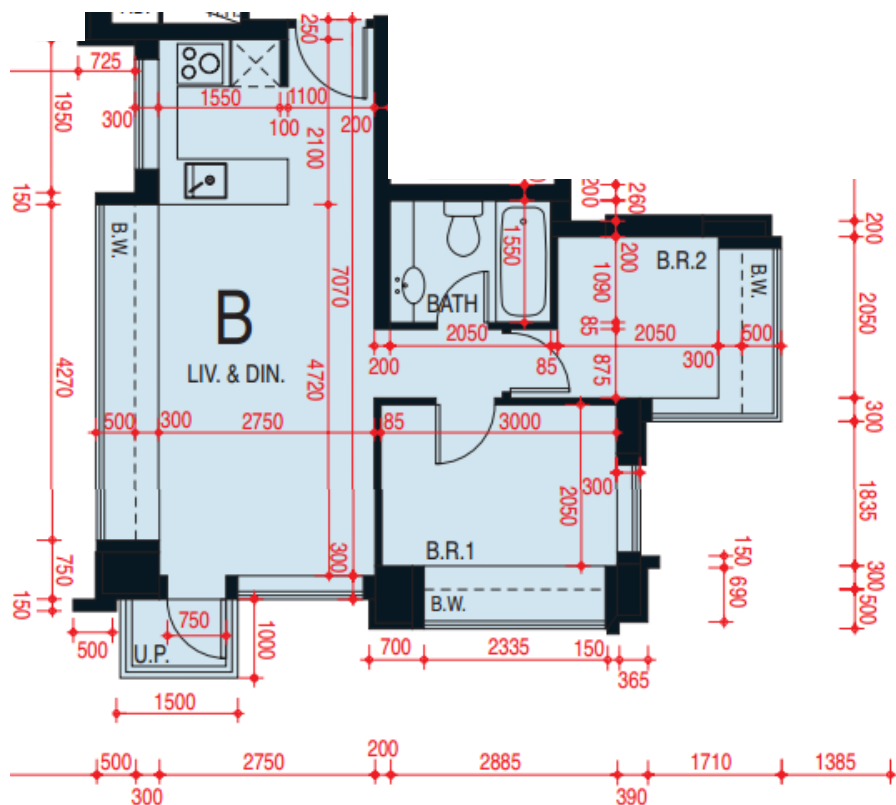

VIVA

5-31樓

B單位平面圖

實用面積:487呎

\*本單位平面圖只作參考及內部使用。

Pricerite 實惠