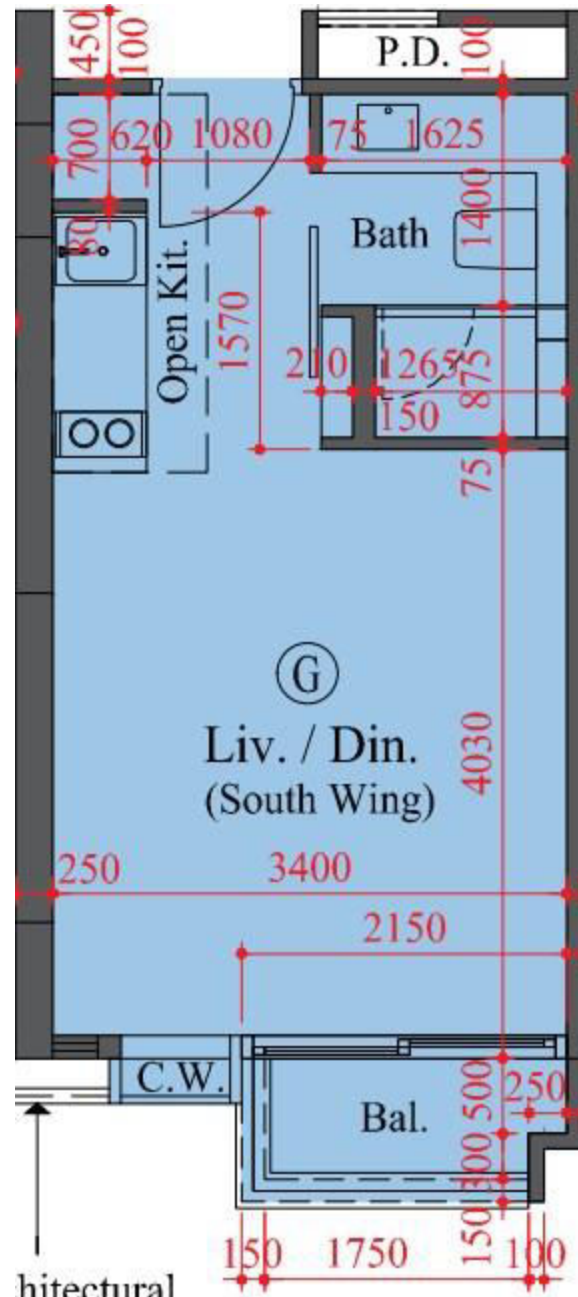

雙寓南翼5樓G室  
 實用面積:274尺  
 露台:22尺

\*本單位平面圖只作參考及內部使用。

hitectural

家匠MF