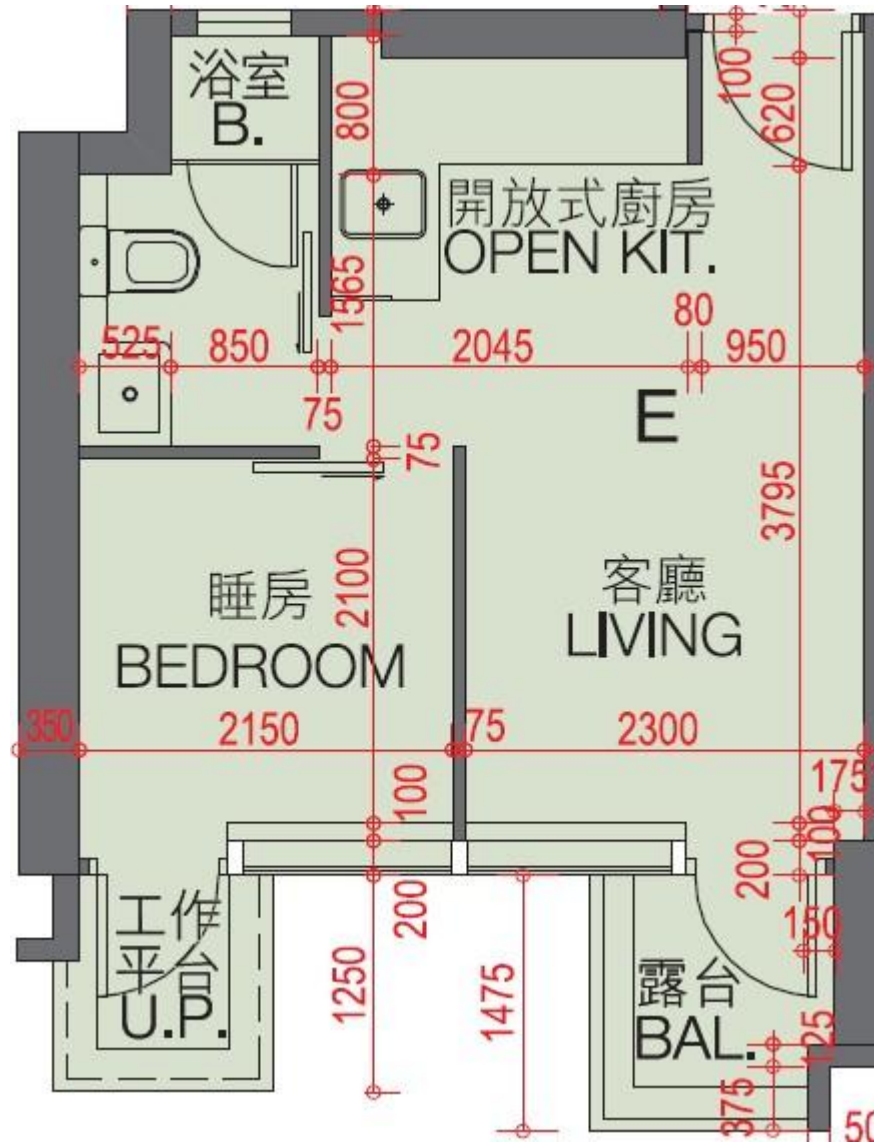

# Novum East 君豪峰

5-12, 15-23, 25-33, 35-36樓E室-單位平面圖

實用面積: 300呎

露台: 22呎

工作平台: 16呎

\*本單位平面圖只作參考及內部使用。