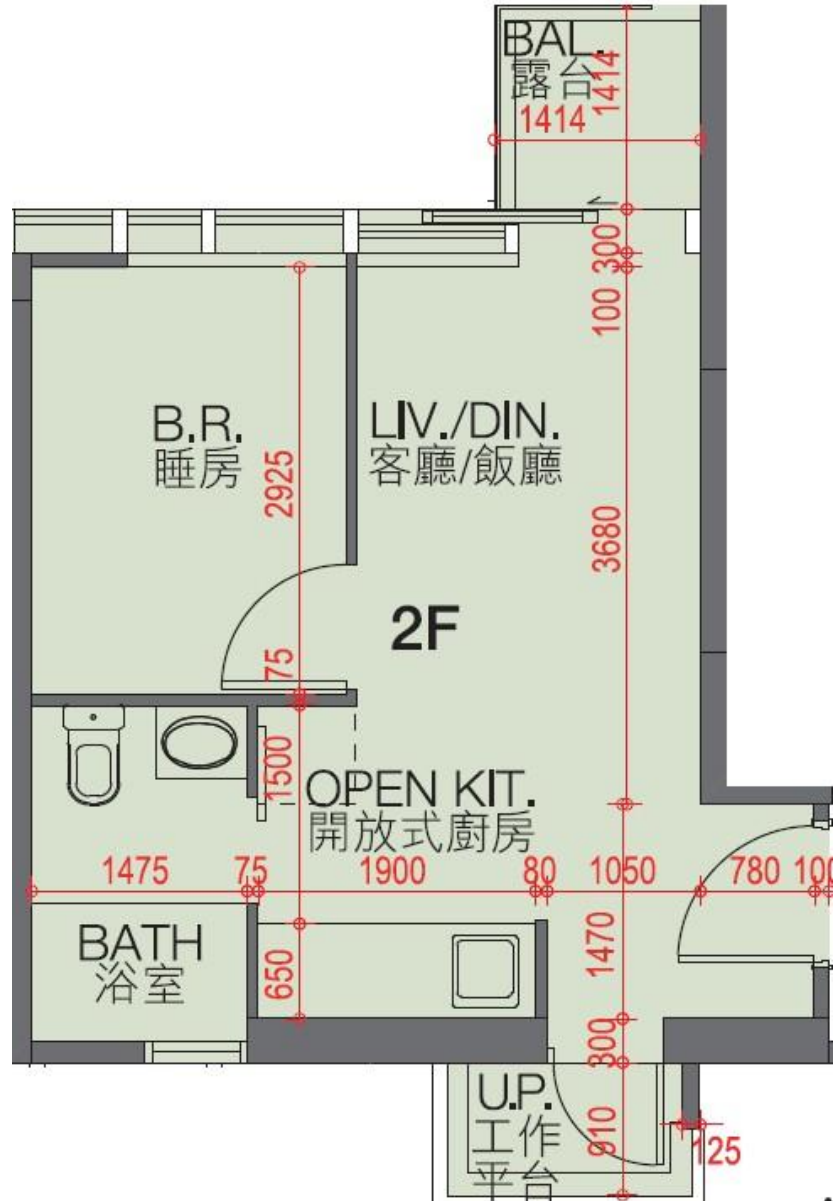

# 翰林峰 Novum West

2座6-10, 12, 15-23, 25-27樓F室-單位平面圖

實用面積: 366呎

露台: 22呎

工作平台: 16呎

\*本單位平面圖只作參考及內部使用。