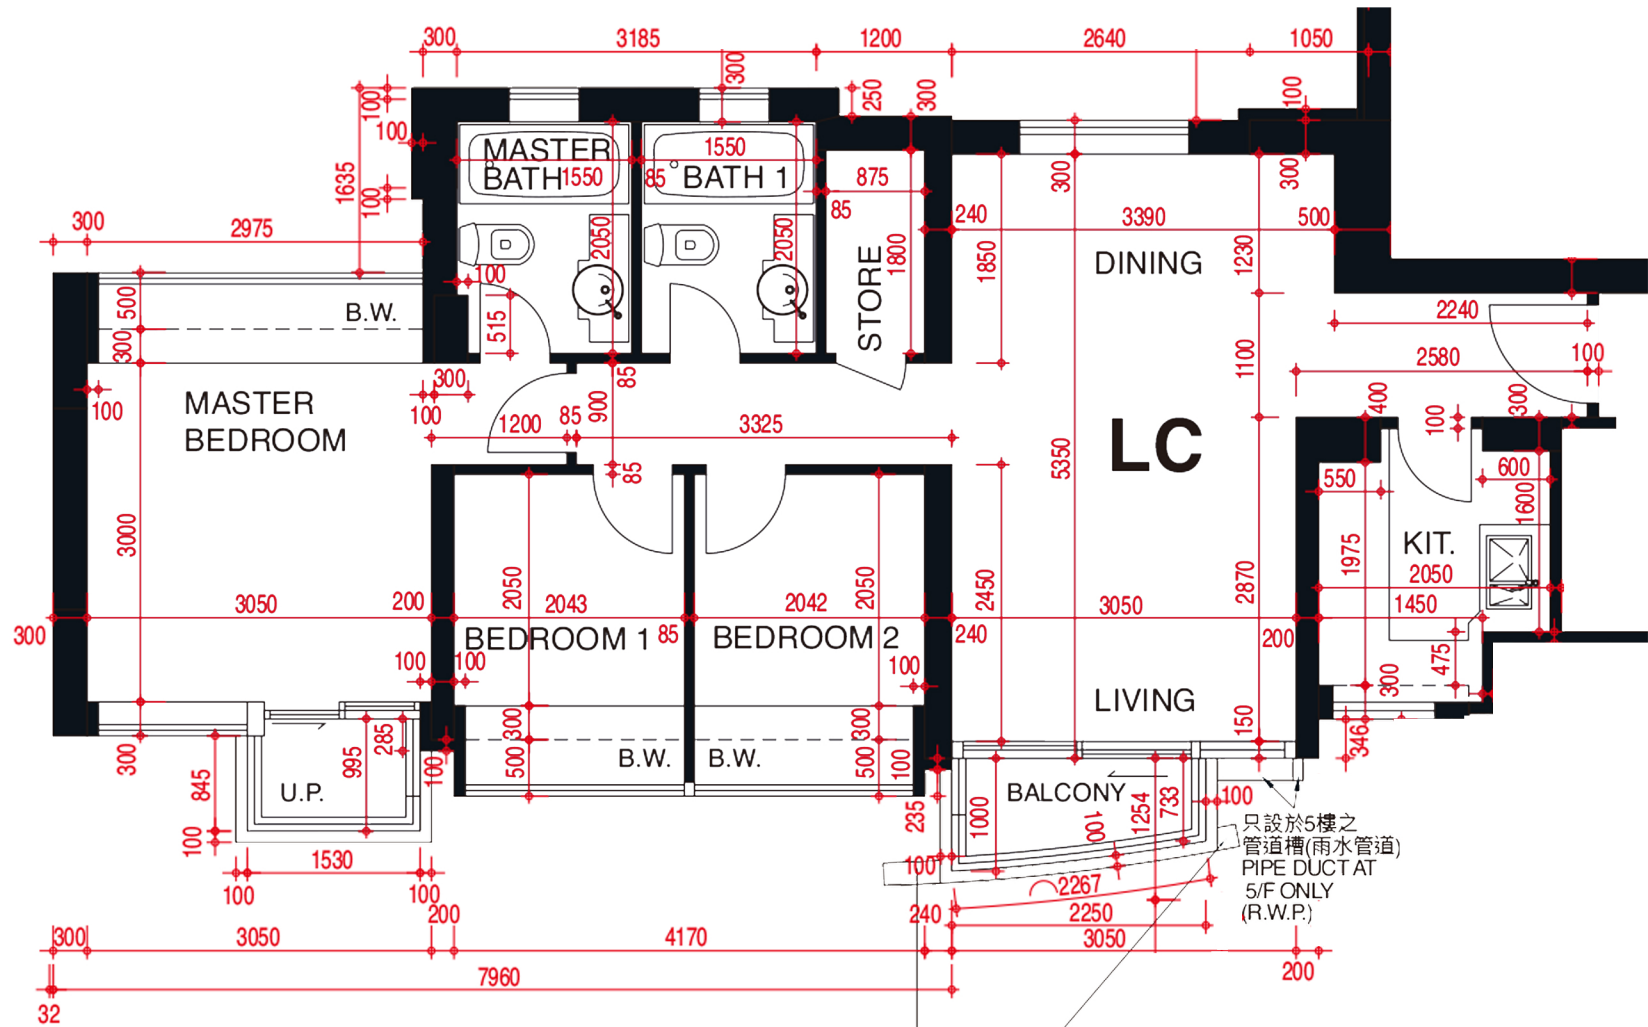

緻藍天

第五座 晶巒 5-59樓

LC單位平面圖

實用面積：749呎

設於5樓至30樓及46樓

*本單位平面圖只作參考及內部使用。