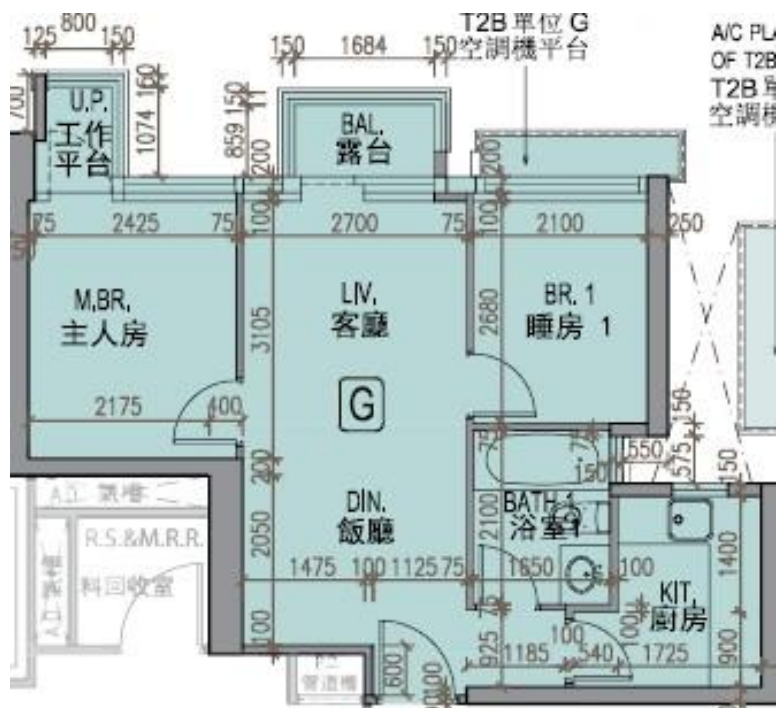

龍譽 Vibe Centro

第2B座

6-12,15-21樓G室-單位平面圖

實用面積:528呎

露台:22呎

*本單位平面圖只作參考及內部使用。