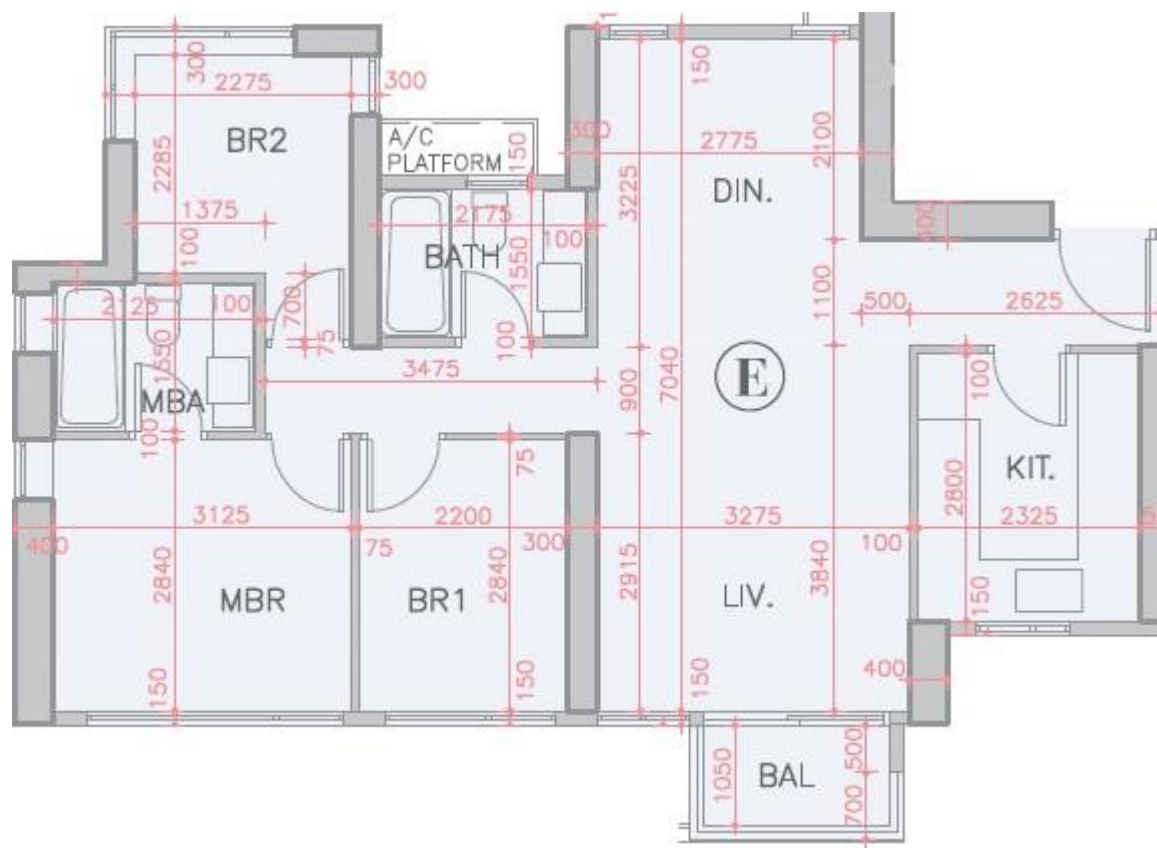

全城匯 Parc City  
8座5樓E室-單位平面圖  
實用面積:839呎  
露台:29呎

\*本單位平面圖只作參考及內部使用。