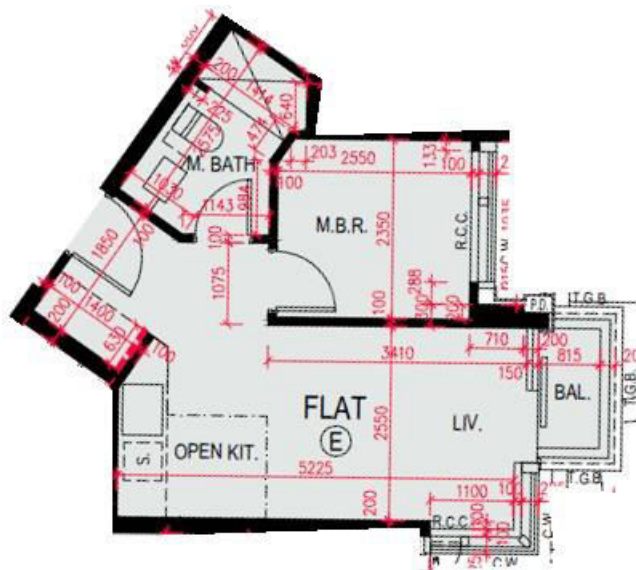

海璇5A座

3樓E室

平面圖

實用面積:369呎

露台:22呎

*本單位平面圖只作參考及內部使用。