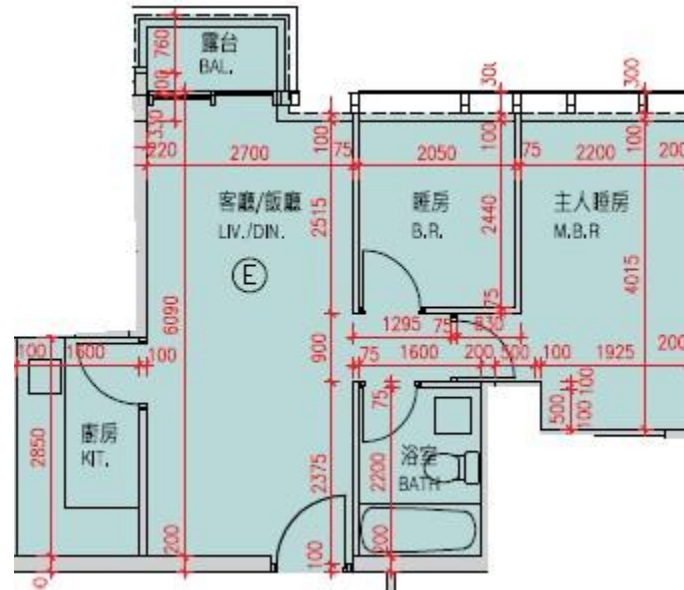

Monterey

第7B座

3樓E室-單位平面圖

實用面積:524呎

*本單位平面圖只作參考及內部使用。