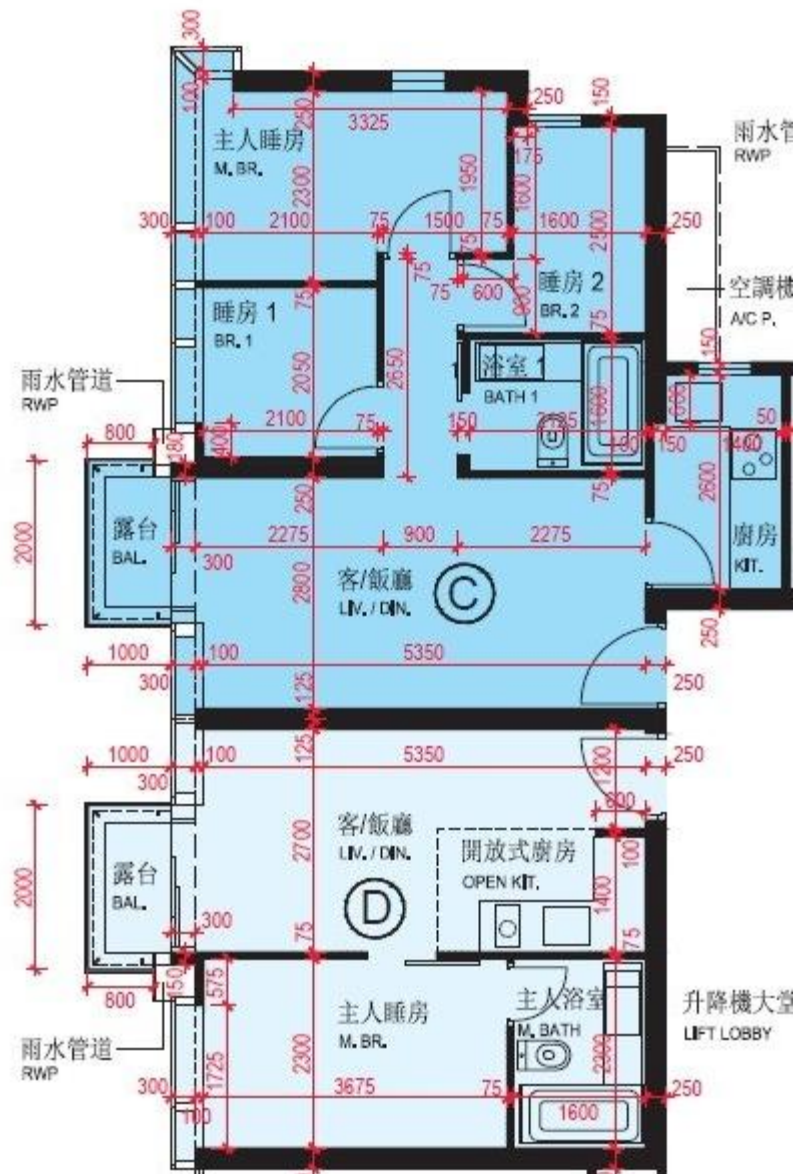

啟德1號(1期)-2座-5-6樓

C,D單位平面圖

實用面積:

C: 567呎

D: 372呎

*本單位平面圖只作參考及內部使用。