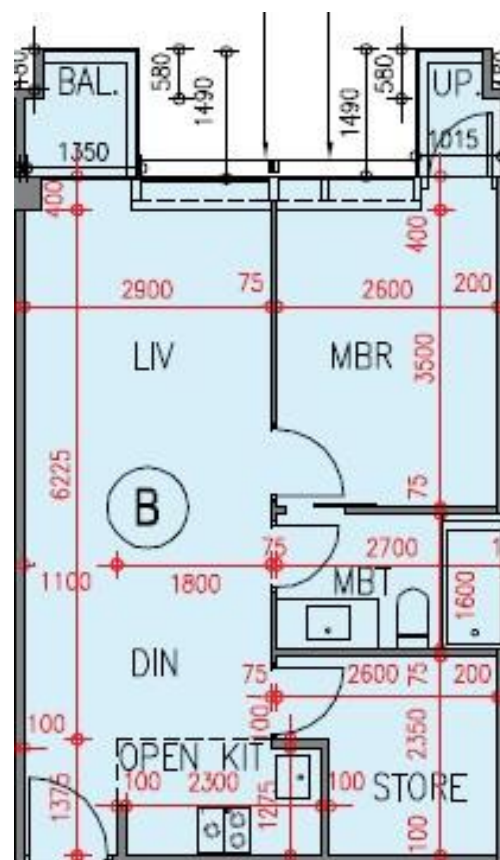

逸瓏園 The Mediterranean
第2座

2,3,5-6樓B室-單位平面圖

實用面積:537呎

露台:22呎

*本單位平面圖只作參考及內部使用。