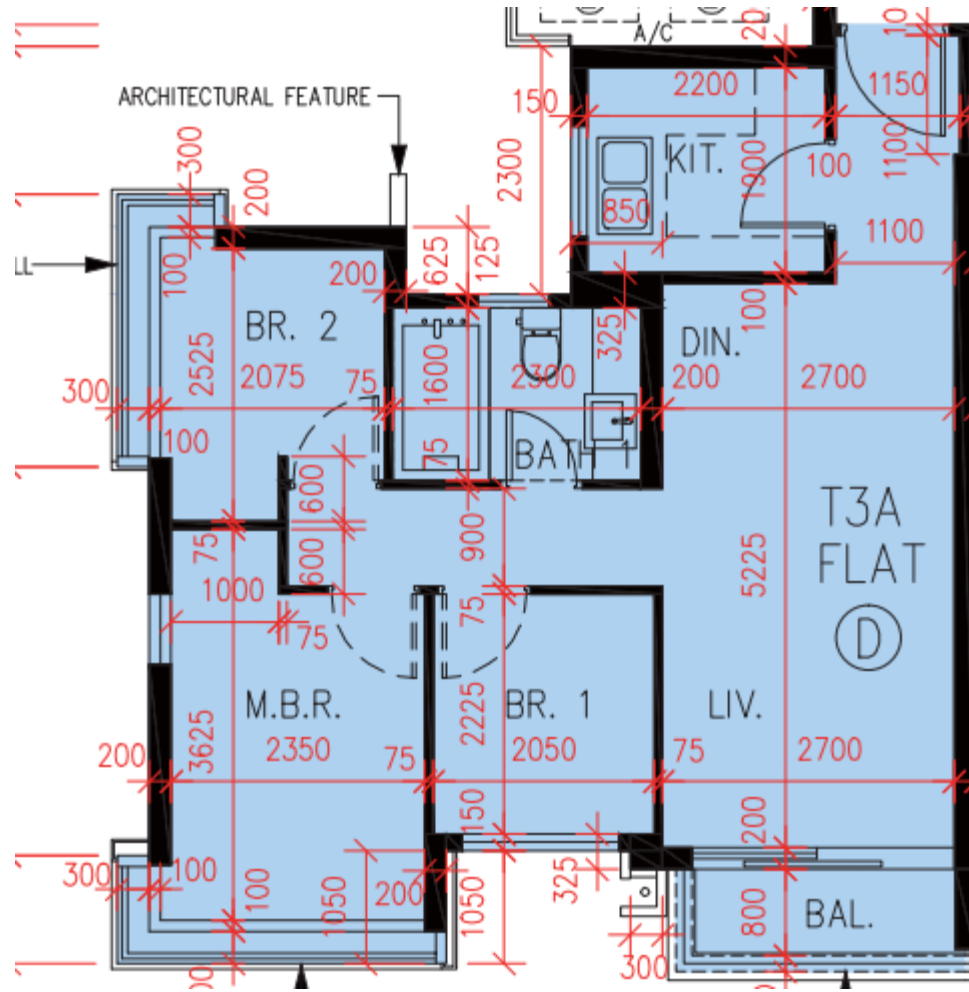

PARK YOHO Venezia – 第3A座 –

3, 5-12, 15-17樓

D單位平面圖

實用面積:

D: 606呎

\*本單位平面圖只作參考及內部使用。