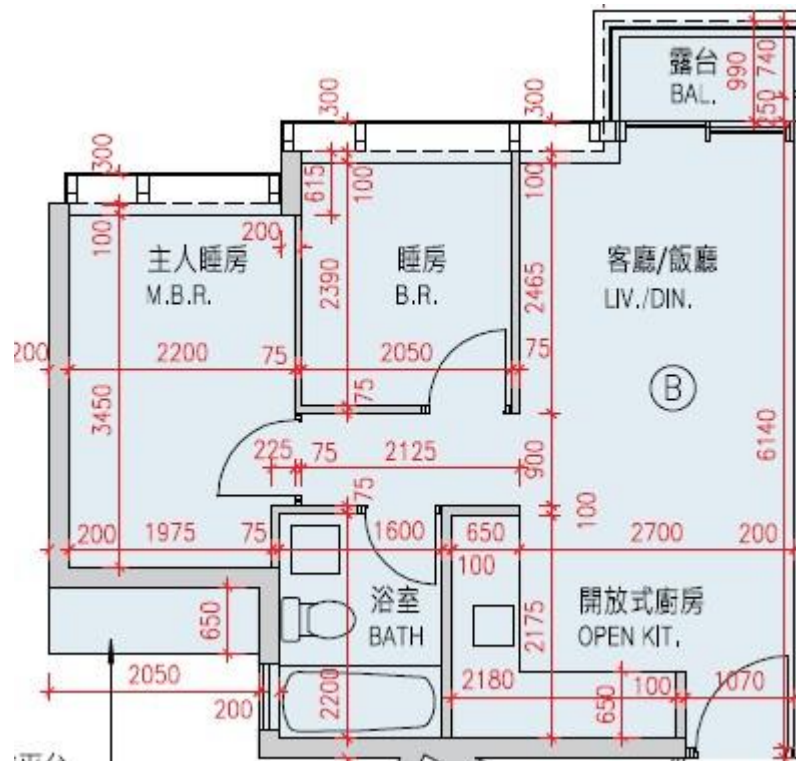

Monterey

第8座

11樓B室-單位平面圖

實用面積:469呎

*本單位平面圖只作參考及內部使用。