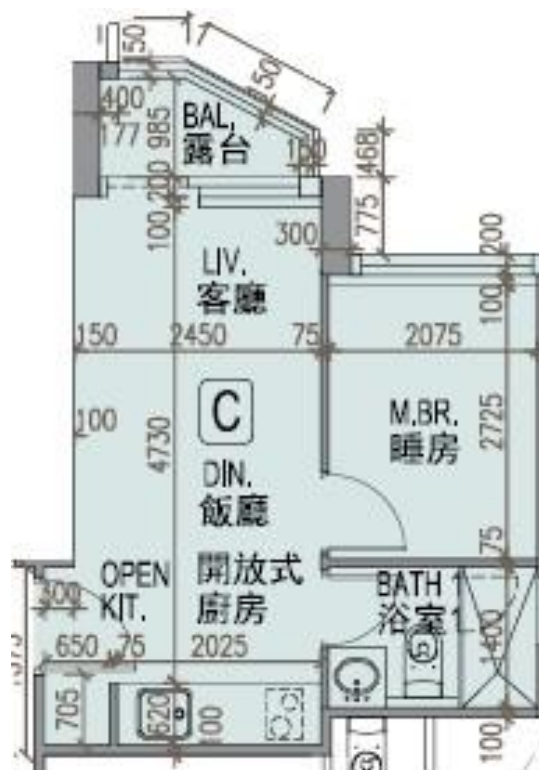

龍譽 Vibe Centro
第2B座
22樓C室-單位平面圖
實用面積:304呎
露台:22呎

*本單位平面圖只作參考及內部使用。