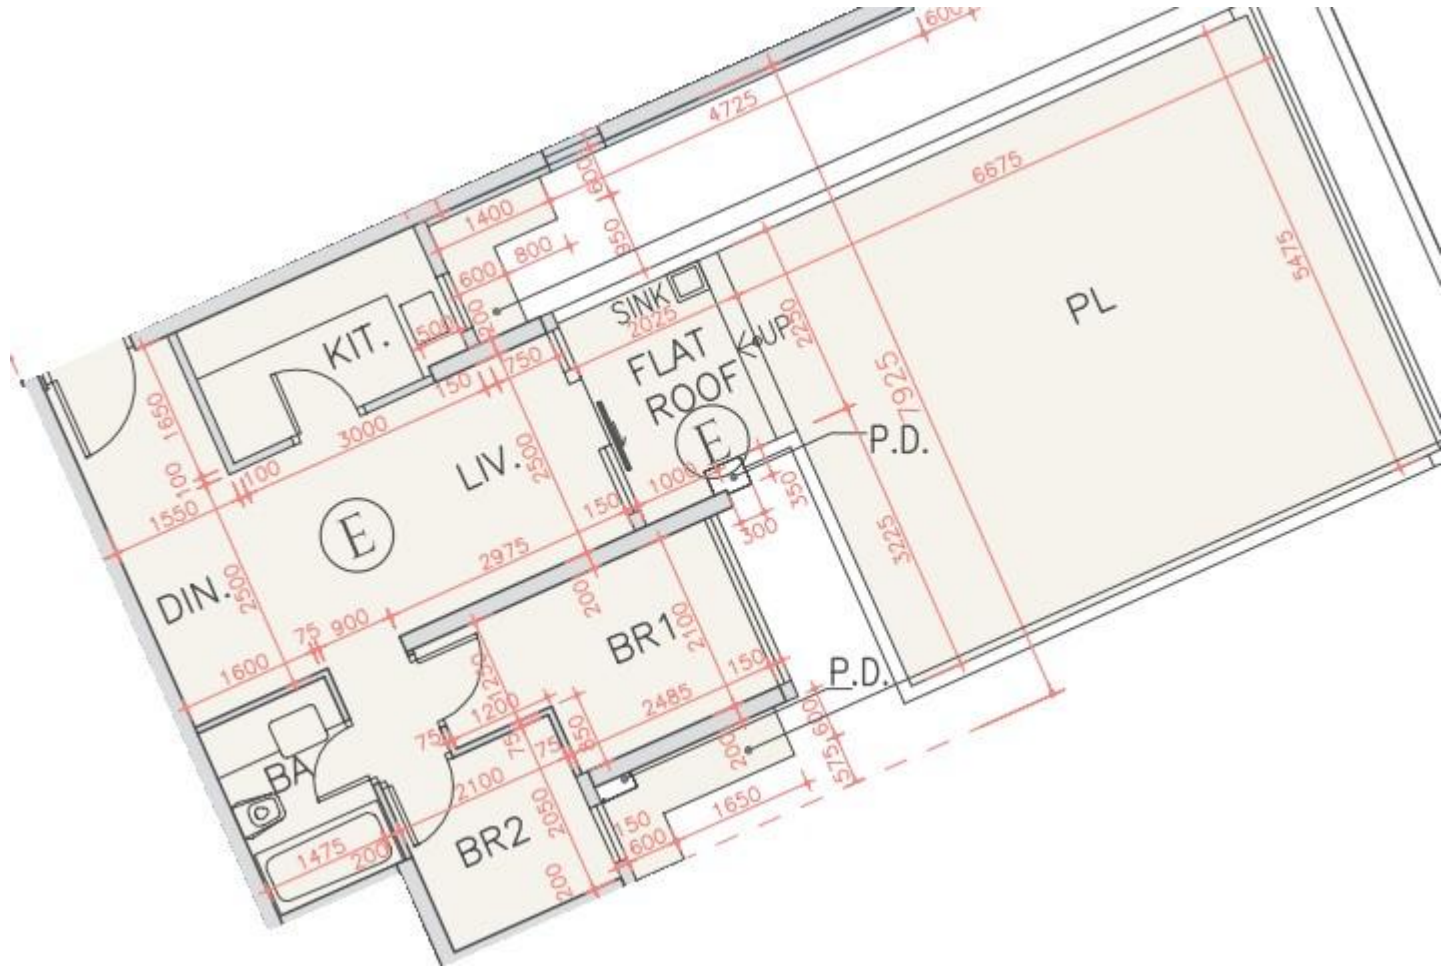

海翩滙 The Papillons 7座

1樓E室實用面積:

單位：477呎

*本單位平面圖只作參考及內部使用。