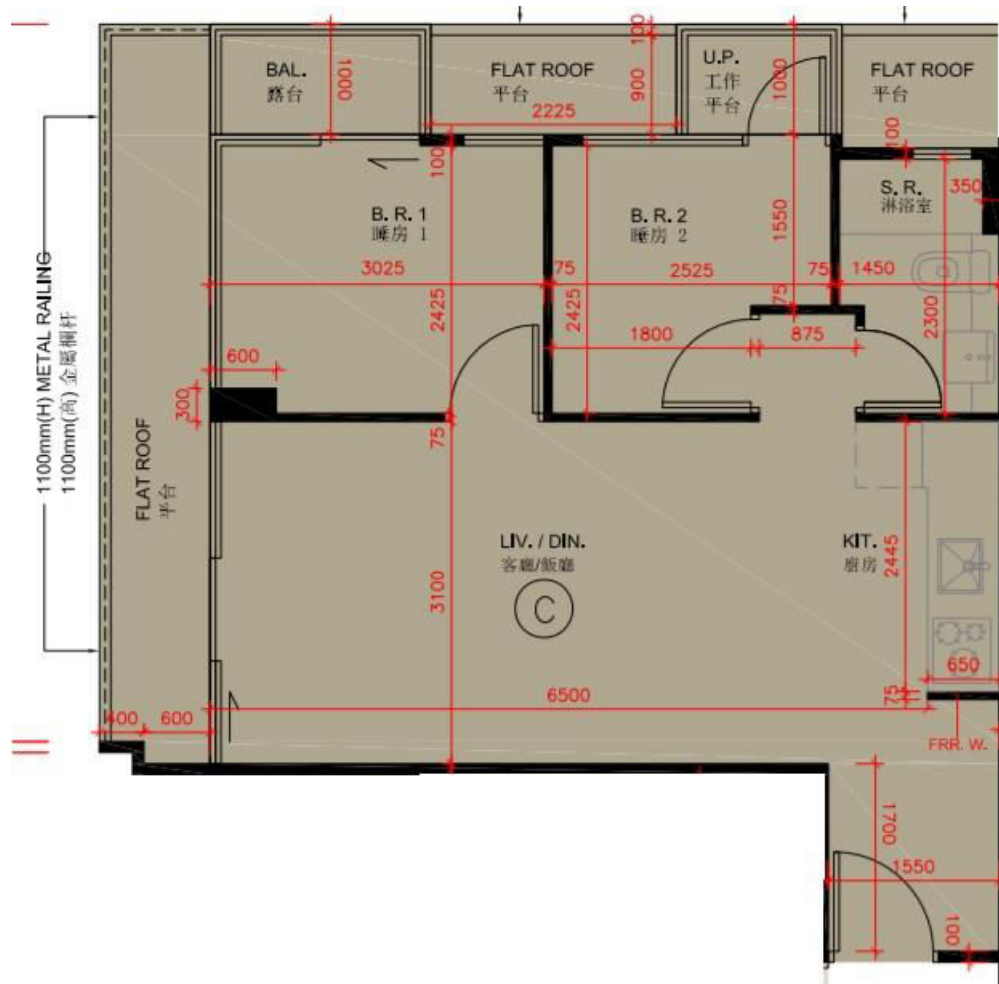

尚澄第1座

1樓C室

實用面積:516呎

露台:22呎

工作平台:16呎

平台:99呎

*本單位平面圖只作參考及內部使用。