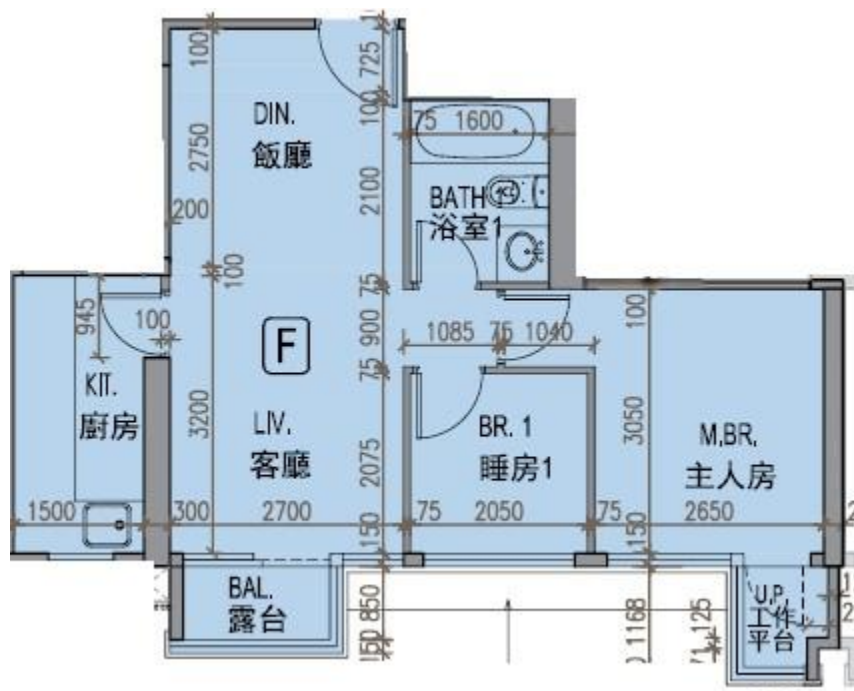

龍譽 Vibe Centro

第1A座

1樓F室-單位平面圖

實用面積:521呎

露台:22呎

*本單位平面圖只作參考及內部使用。