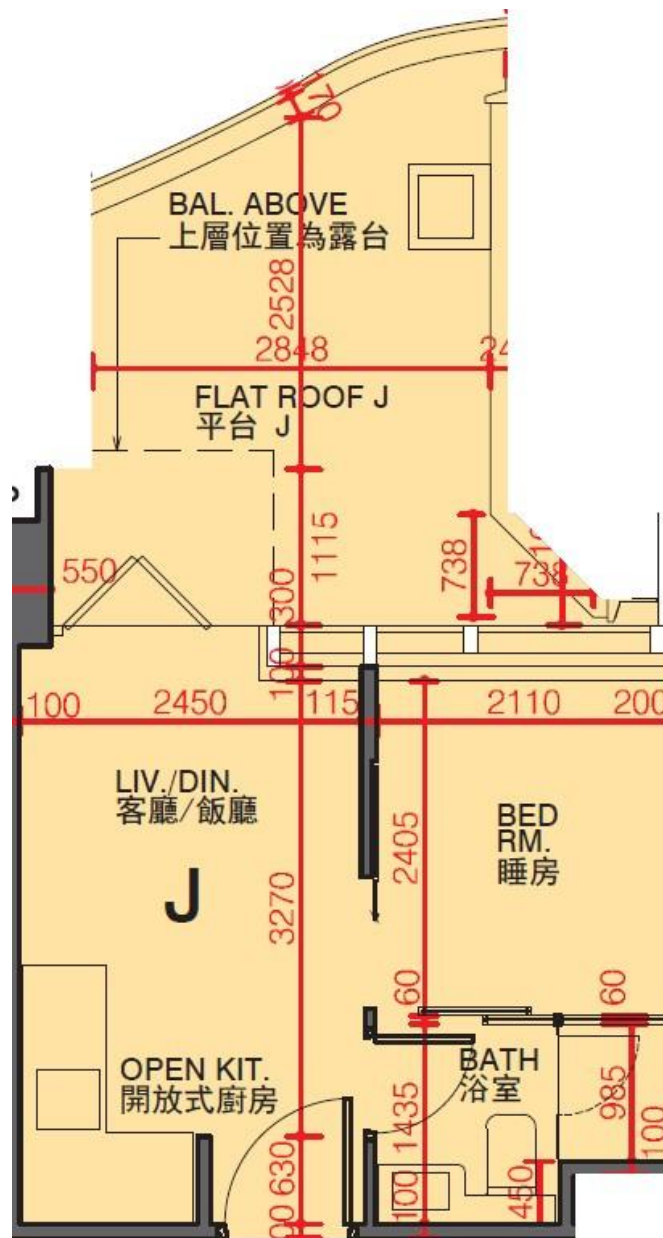

利奧坊·凱岸 Cetus · Square Mile  
2座3樓J室-單位平面圖  
實用面積:227呎

\*本單位平面圖只作參考及內部使用。