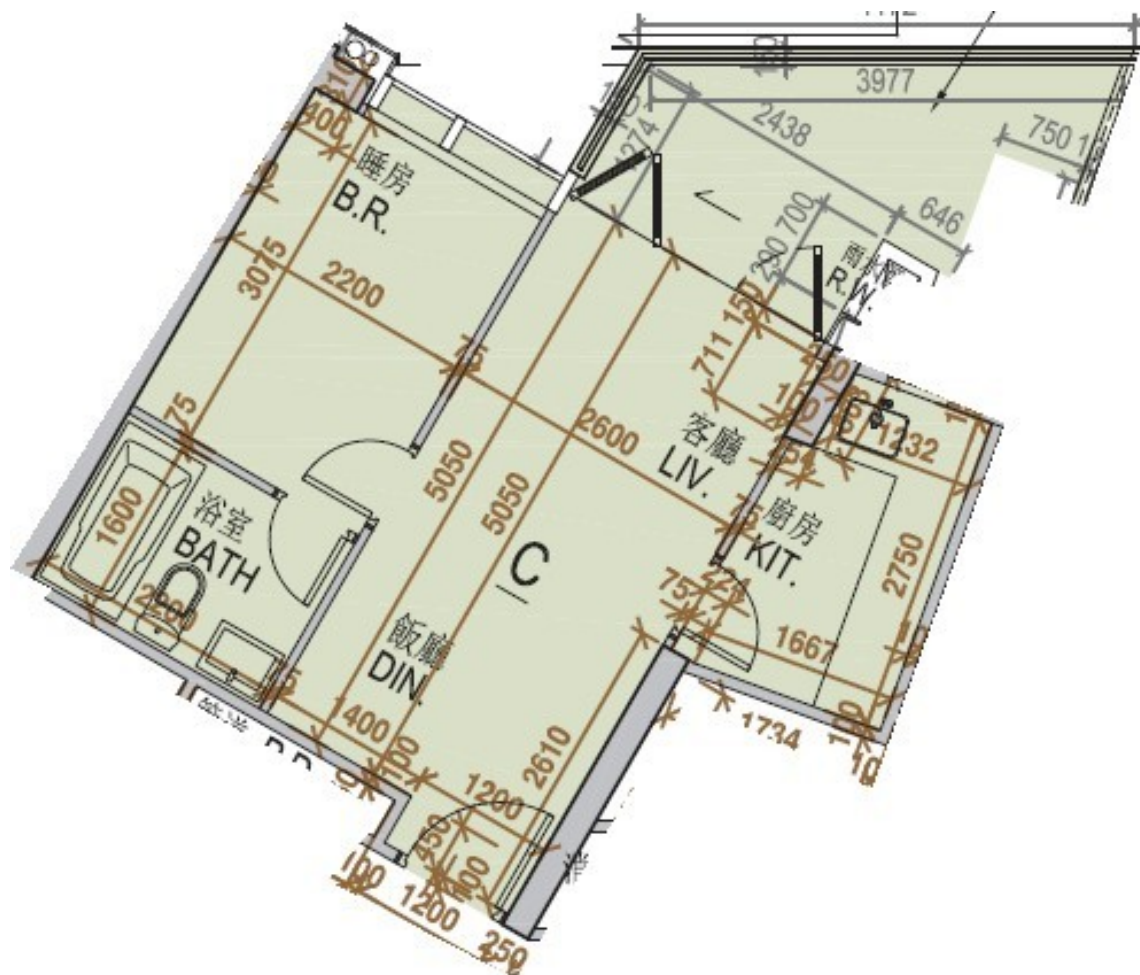

One Homantin
2座1樓
C室 - 平面圖
實用面積 : 350 呎
平台 : 69 呎

* 本單位平面圖只作參考及內部使用。