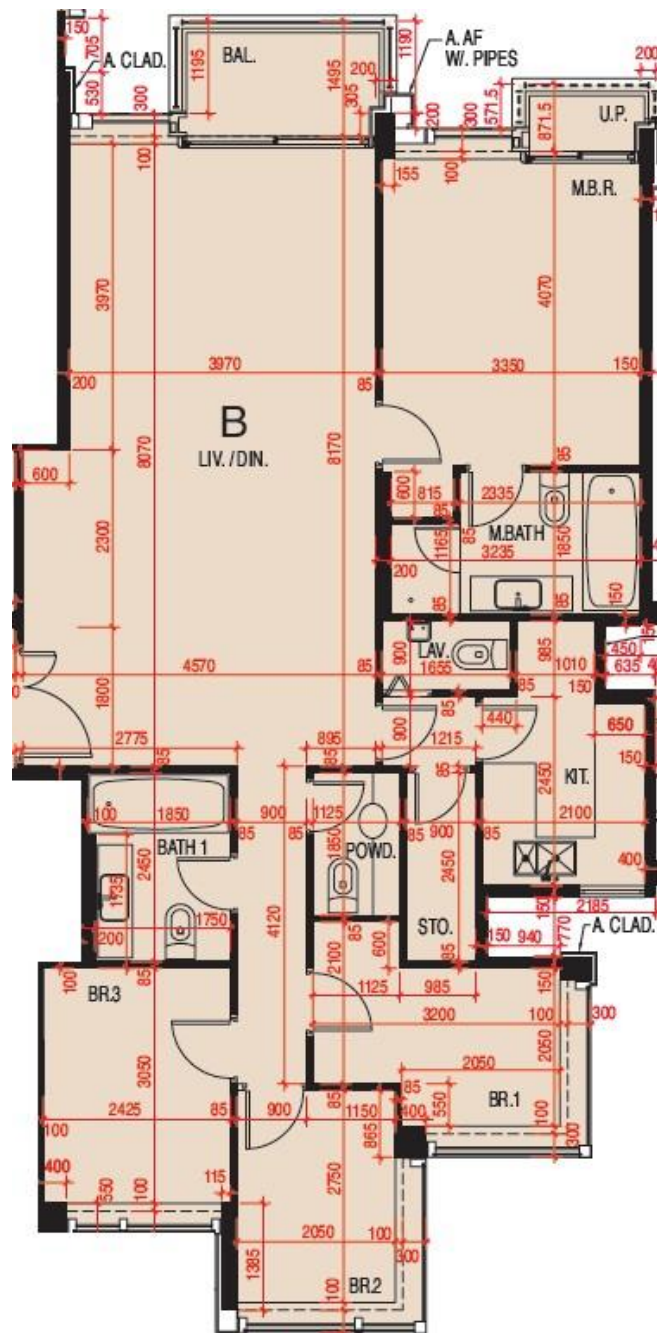

# 維港頌 Harbour Glory 8座26-33樓B室-單位平面圖

實用面積: 1310呎

露台: 44呎

工作平台: 16呎

\*本單位平面圖只作參考及內部使用。