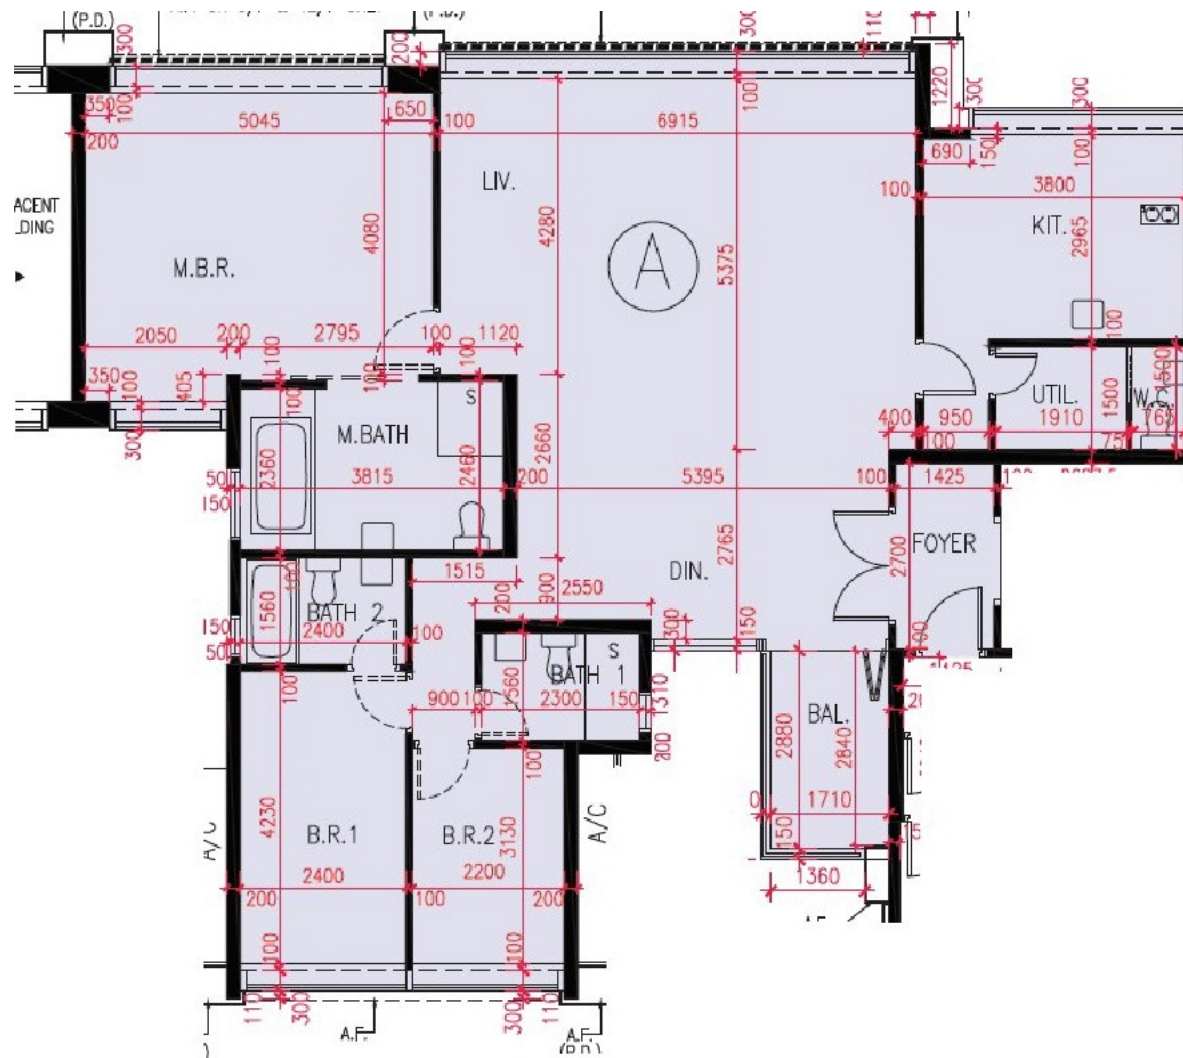

# 海鑽匯 6 樓 A 室

實用面積 : 1630 呎

露台 : 64 呎

\* 本單位平面圖只作參考及內部使用。