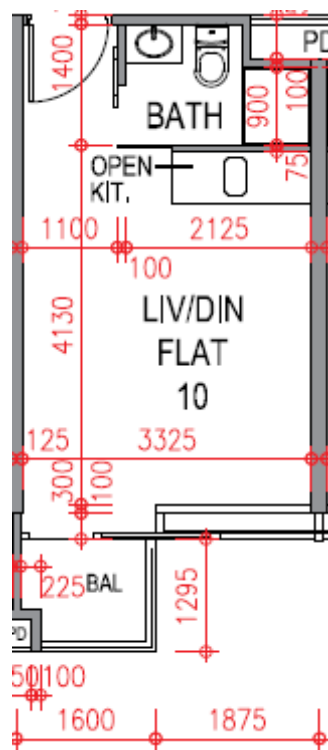

尚築

1-3樓

10單位平面圖

實用面積:243呎

*本單位平面圖只作參考及內部使用。

Pricerite實惠