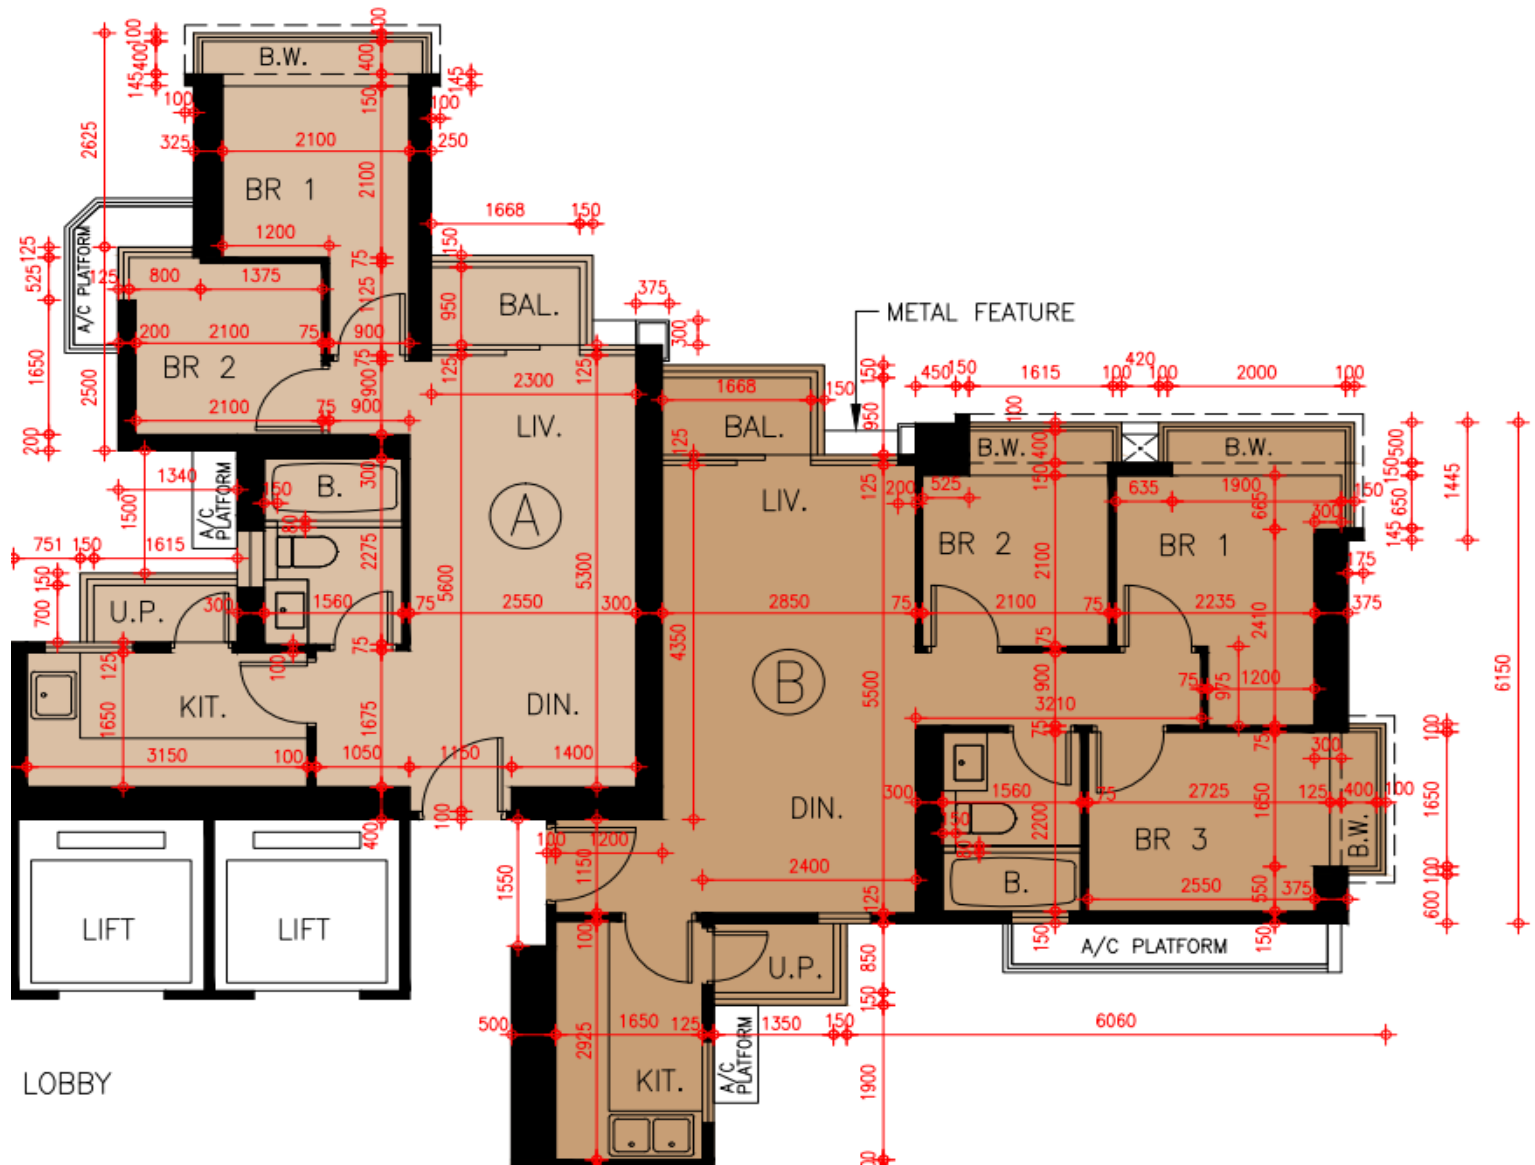

# Grand Yoho- 2座7-45樓

## A,B單位平面圖

實用面積:

A: 511呎

B: 613呎

\*本單位平面圖只作參考及內部使用。

**Pricerite**實惠