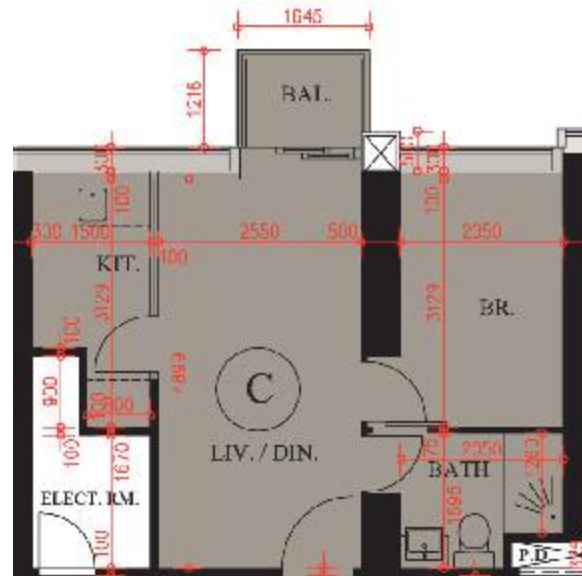

Imperial Kennedy– 16樓

C單位平面圖

實用面積:

C: 390呎

*本單位平面圖只作參考及內部使用。