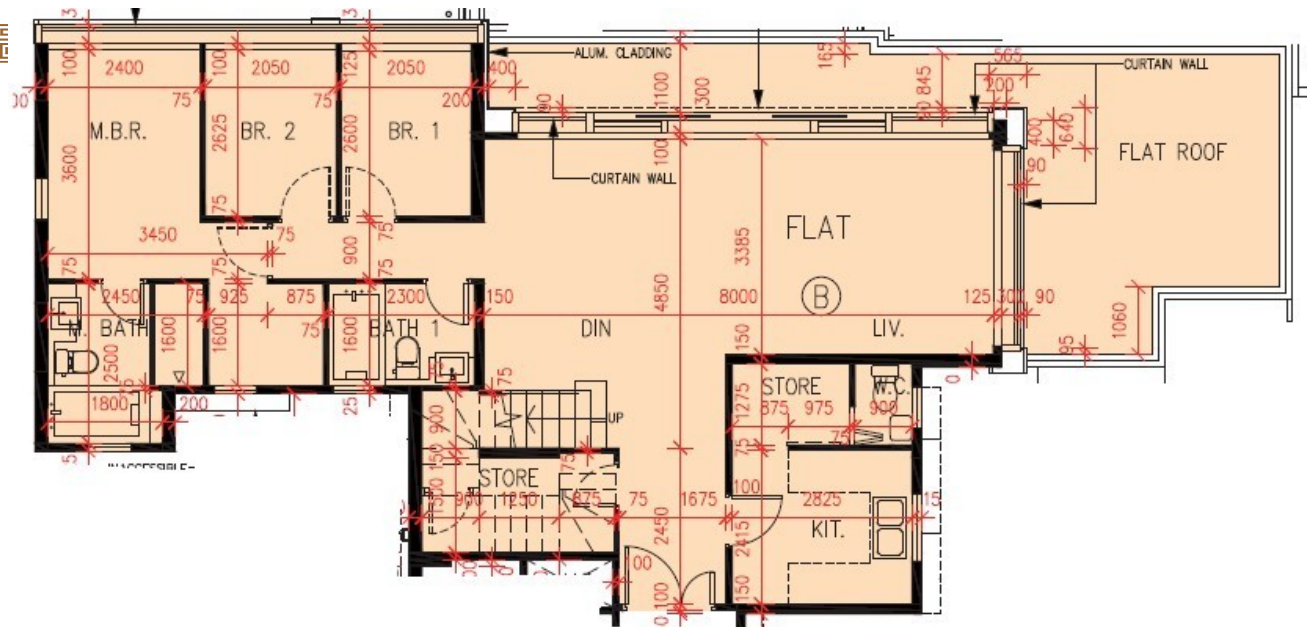

PARK YOHO Genova

第 19 座

16 樓 B 室 - 單位平面圖

實用面積 : 1119 呎

平台 : 266 呎

天台 : 735 呎

梯屋 : 25 呎

* 本單位平面圖只作參考及內部使用。