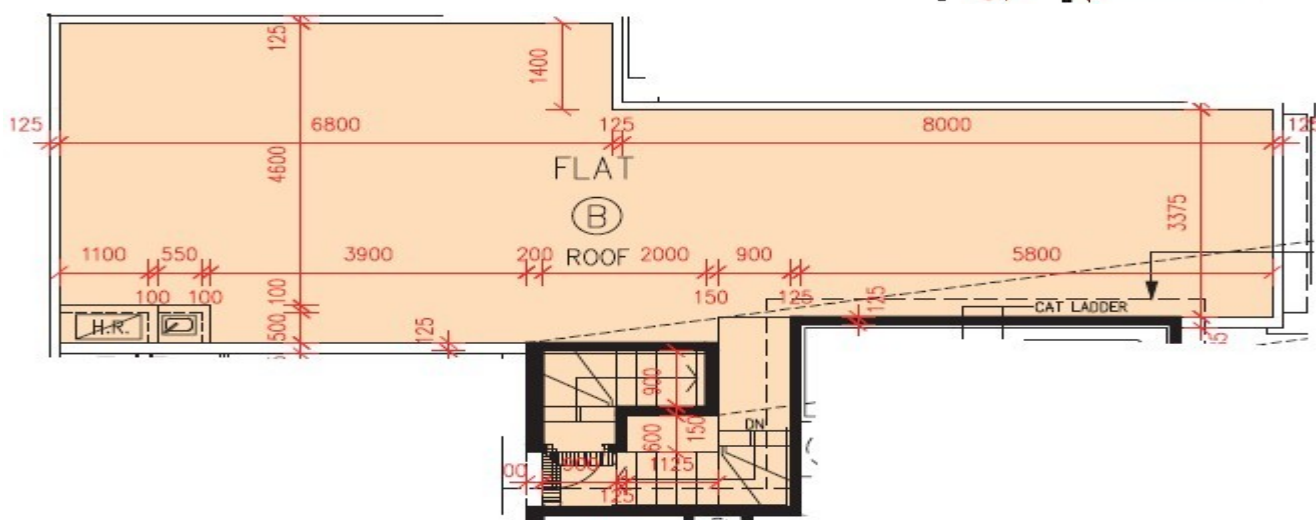

PARK YOHO Genova

第 19 座

16 樓 B 室 - 單位平面圖

實用面積 : 1119 呎

平台 : 266 呎

天台 : 735 呎

梯屋 : 25 呎

* 本單位平面圖只作參考及內部使用。