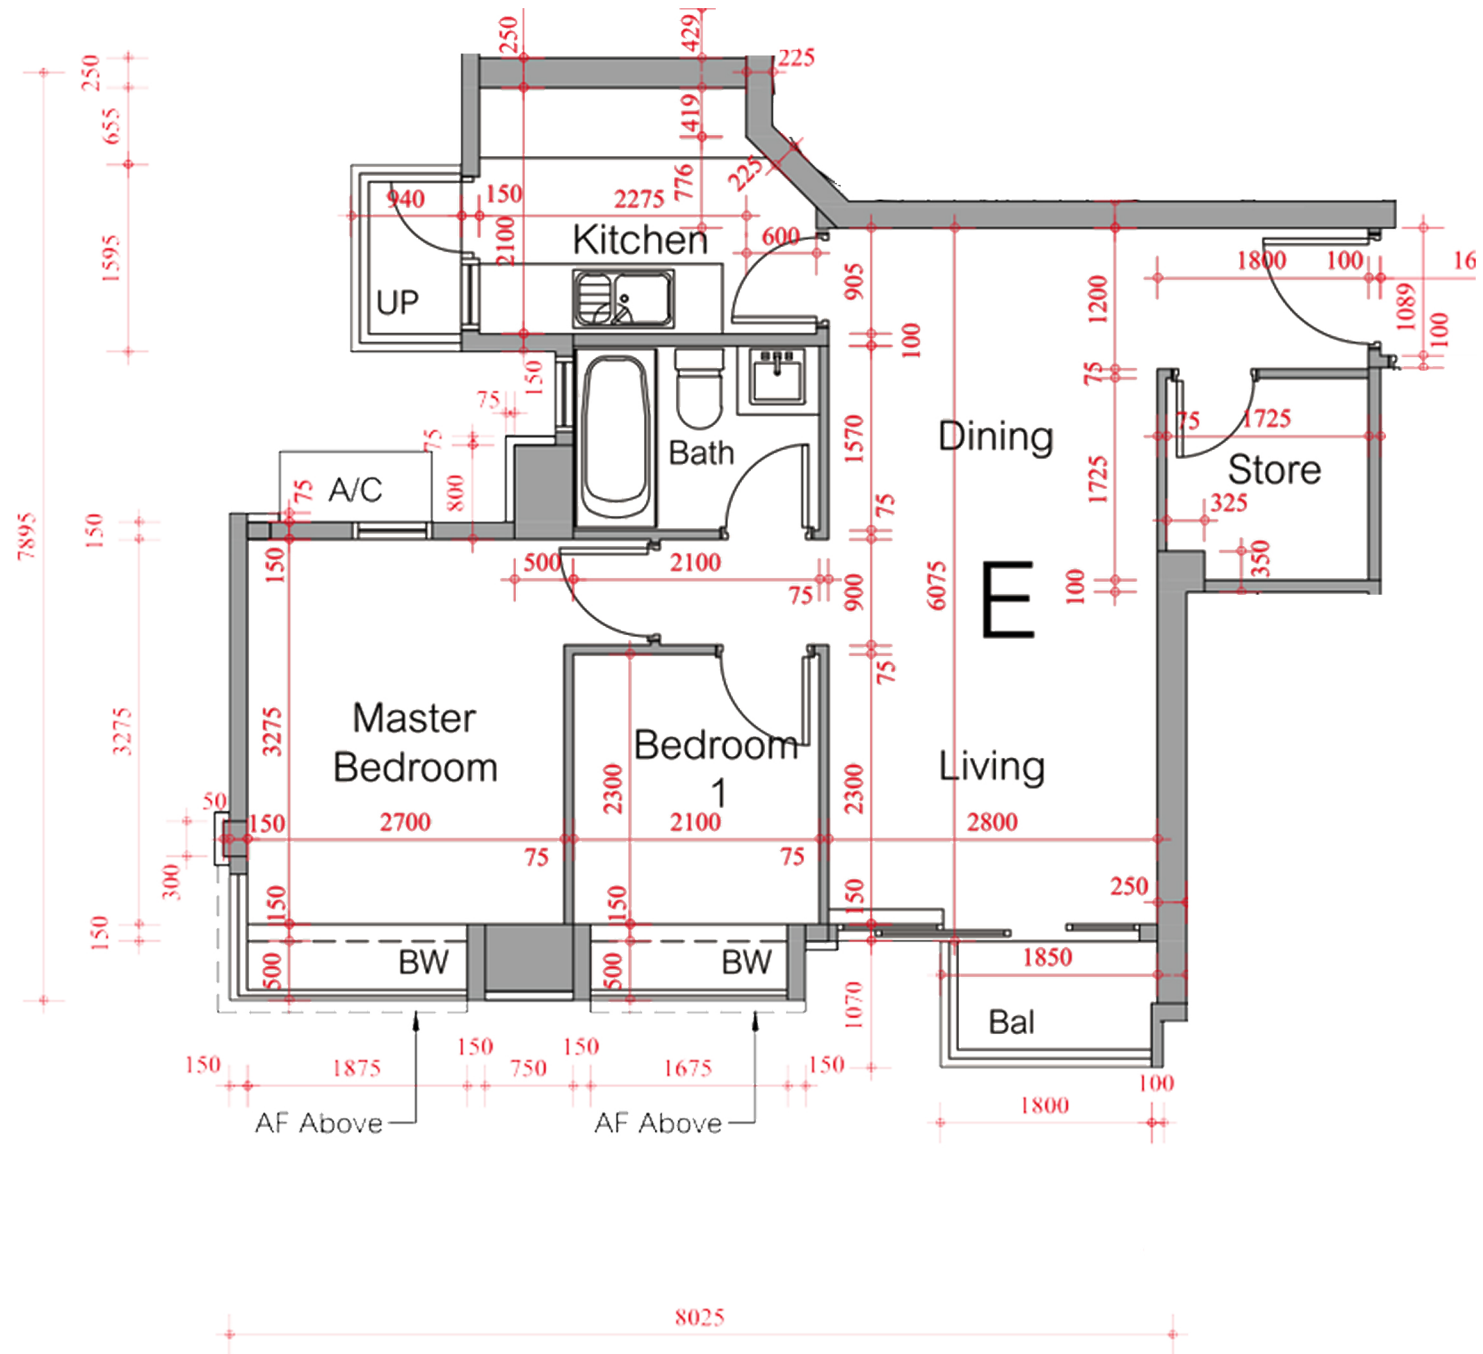

第七座 3/F-27/F
3樓-27樓

E單位平面圖

實用面積：615呎

*本單位平面圖只作參考及內部使用。