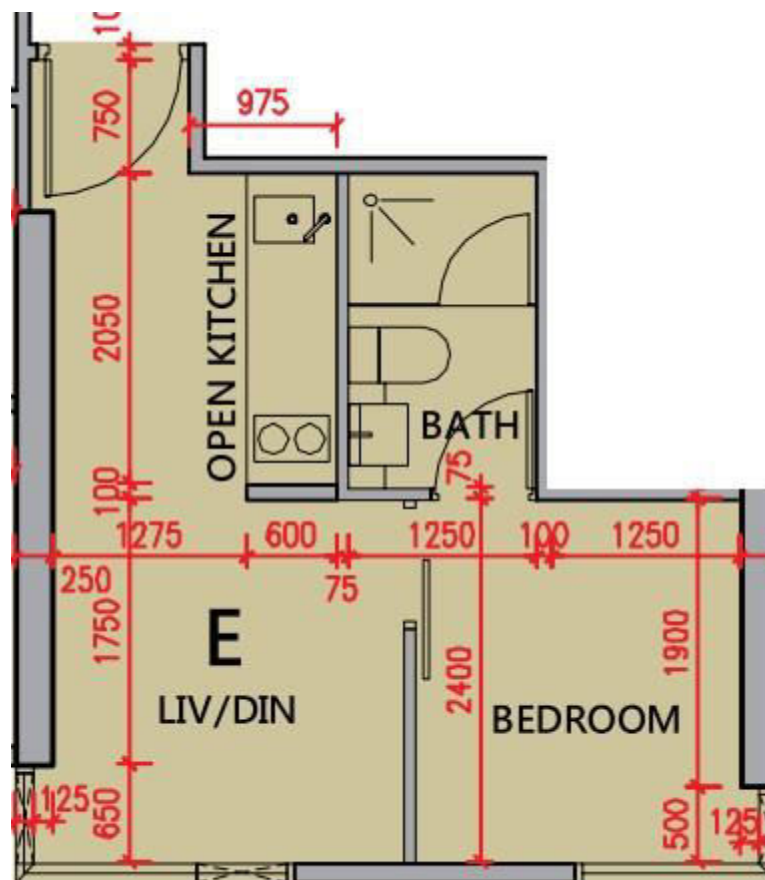

豐宴 7-12,15-20樓

E室

平面圖

實用面積: 225尺

*本單位平面圖只作參考及內部使用。