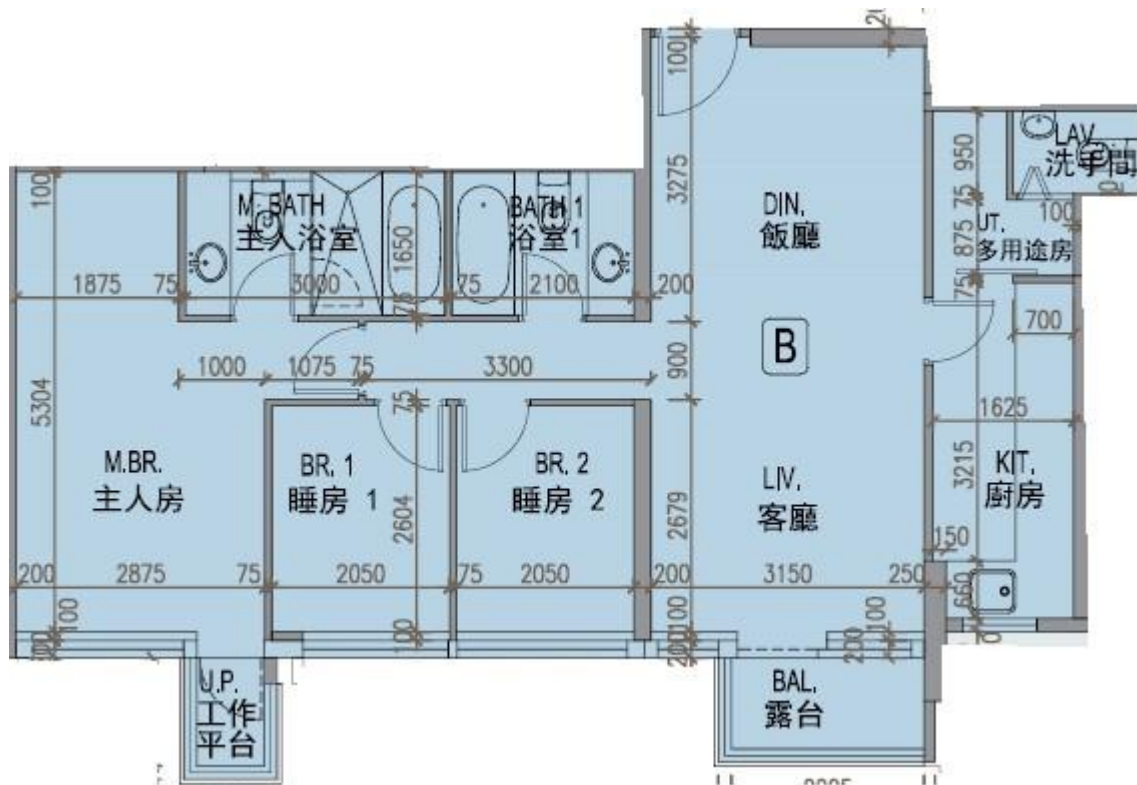

龍譽 Vibe Centro  
第2A座  
33樓B室-單位平面圖  
實用面積:891呎  
露台:32呎

\*本單位平面圖只作參考及內部使用。