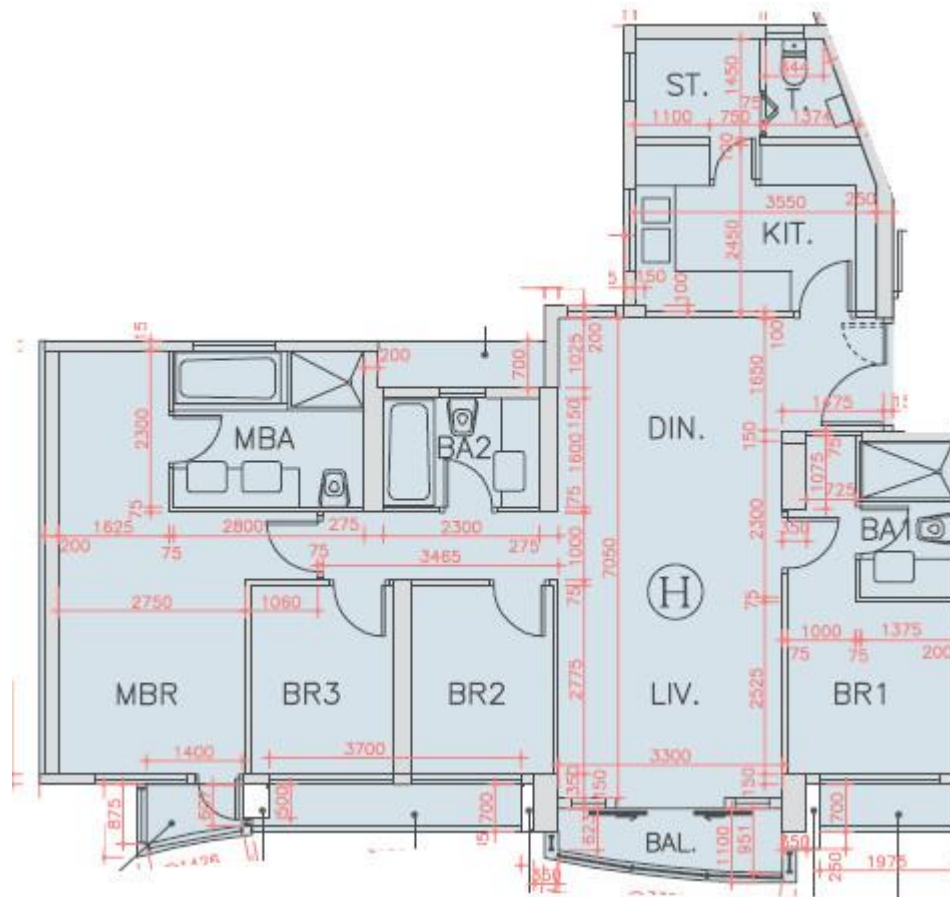

海翩滙 The Papillons 1座

3樓、5至10樓G室實用面積:

單位：792呎

露台：28呎

工作平台：16呎

*本單位平面圖只作參考及內部使用。