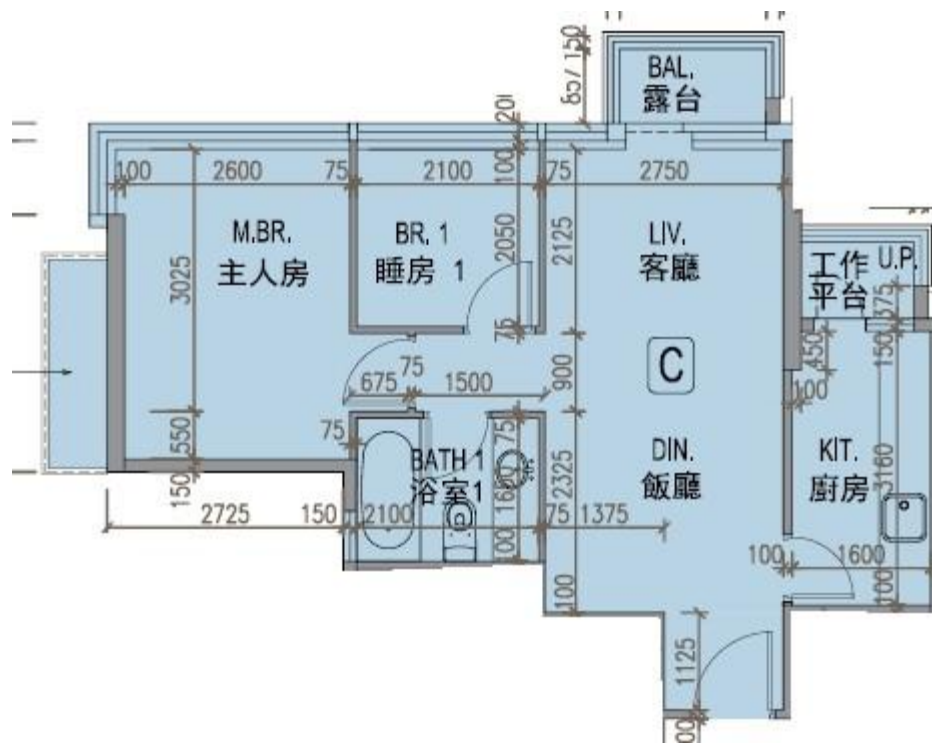

龍譽 Vibe Centro
第2A座
35樓C室-單位平面圖
實用面積:549呎
露台:22呎

*本單位平面圖只作參考及內部使用。