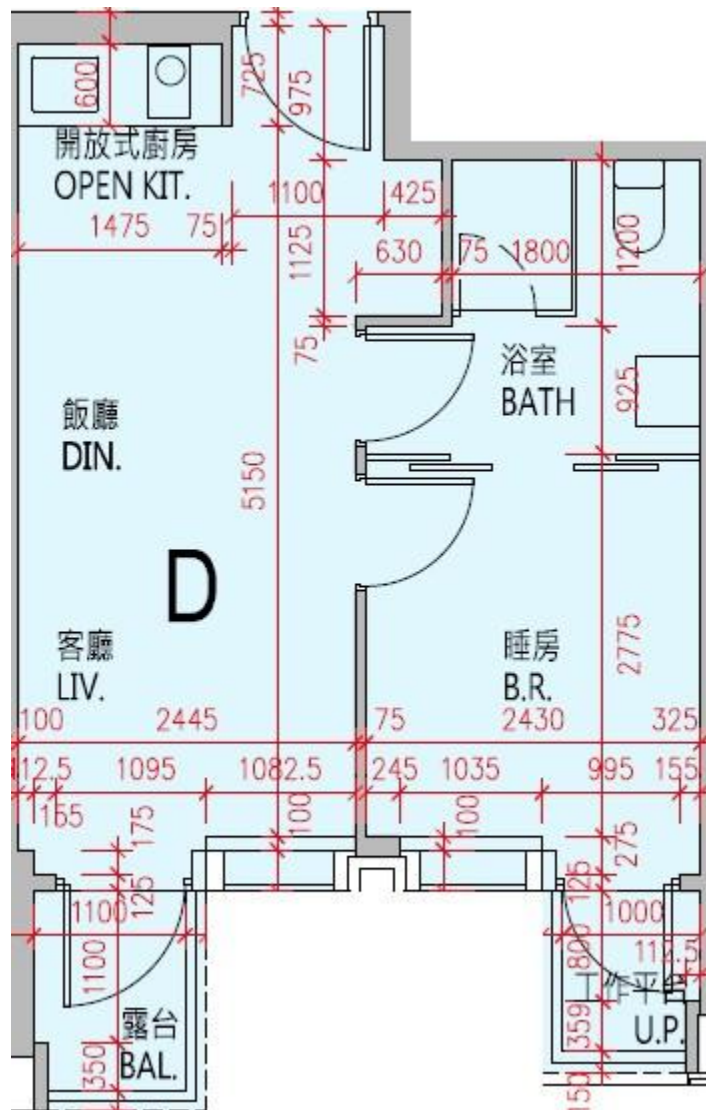

高爾夫·御苑 Eden Manor
 7座1樓D室-單位平面圖
 實用面積:375呎
 露台: 22呎
 工作平台: 16呎

*本單位平面圖只作參考及內部使用。