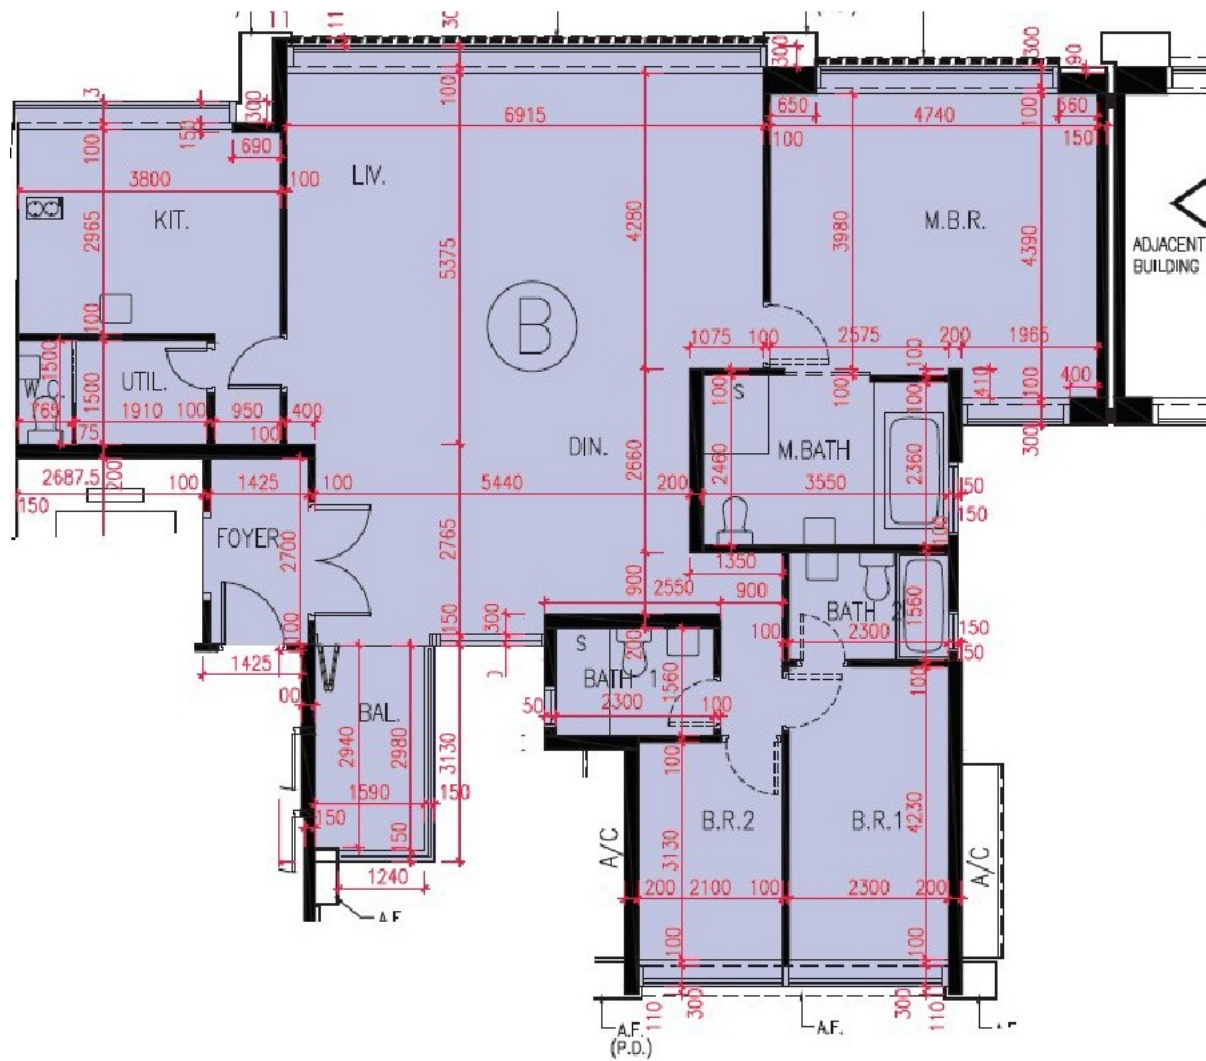

# 日鑽匯 6樓 B室

實用面積 : 1624 呎

露台 : 64 呎

\* 本單位平面圖只作參考及內部使用。