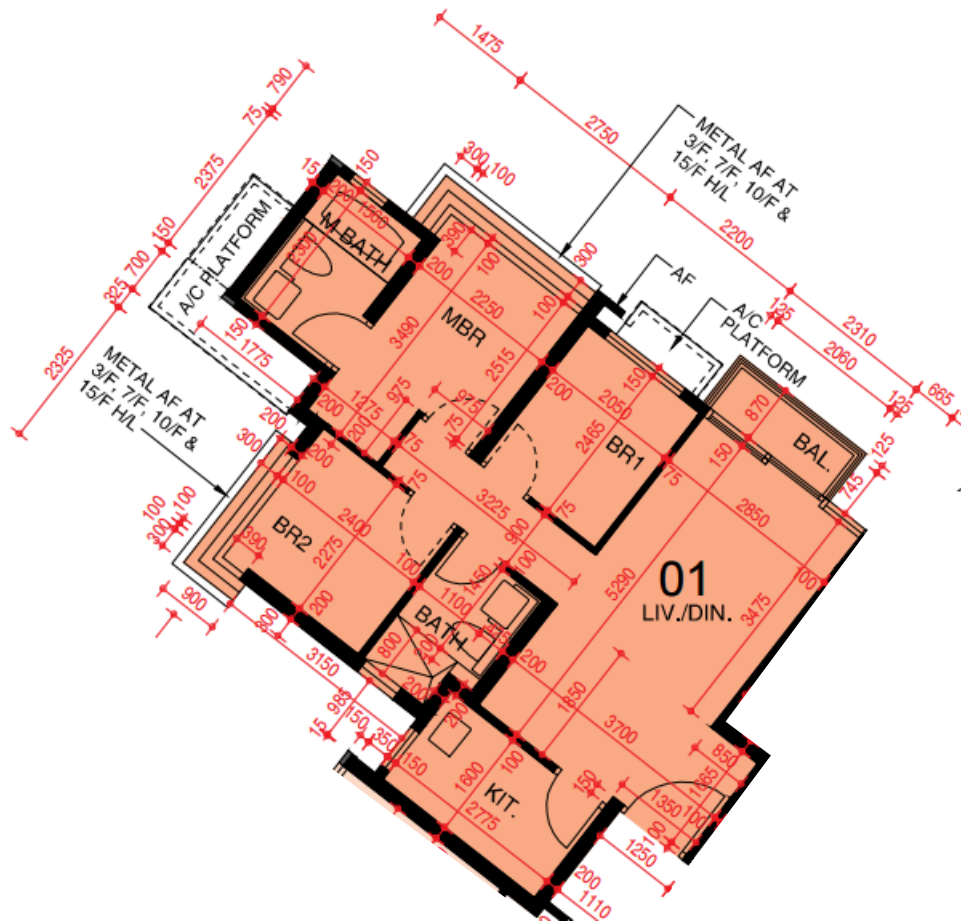

東環II 第1A座

2-3,5-12,15-23,25-29樓

01單位平面圖

實用面積:639呎

*本單位平面圖只作參考及內部使用。

Pricerite 實惠