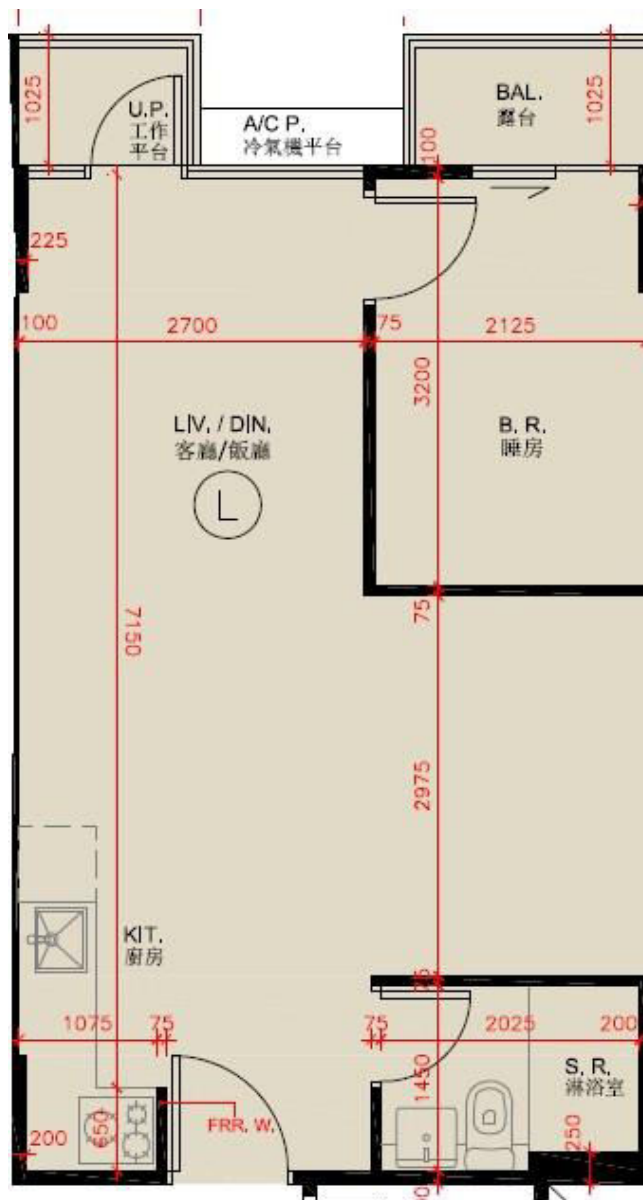

尚澄第1座

3,5樓L室

實用面積:467呎

露台:22呎

工作平台:16呎

\*本單位平面圖只作參考及內部使用。