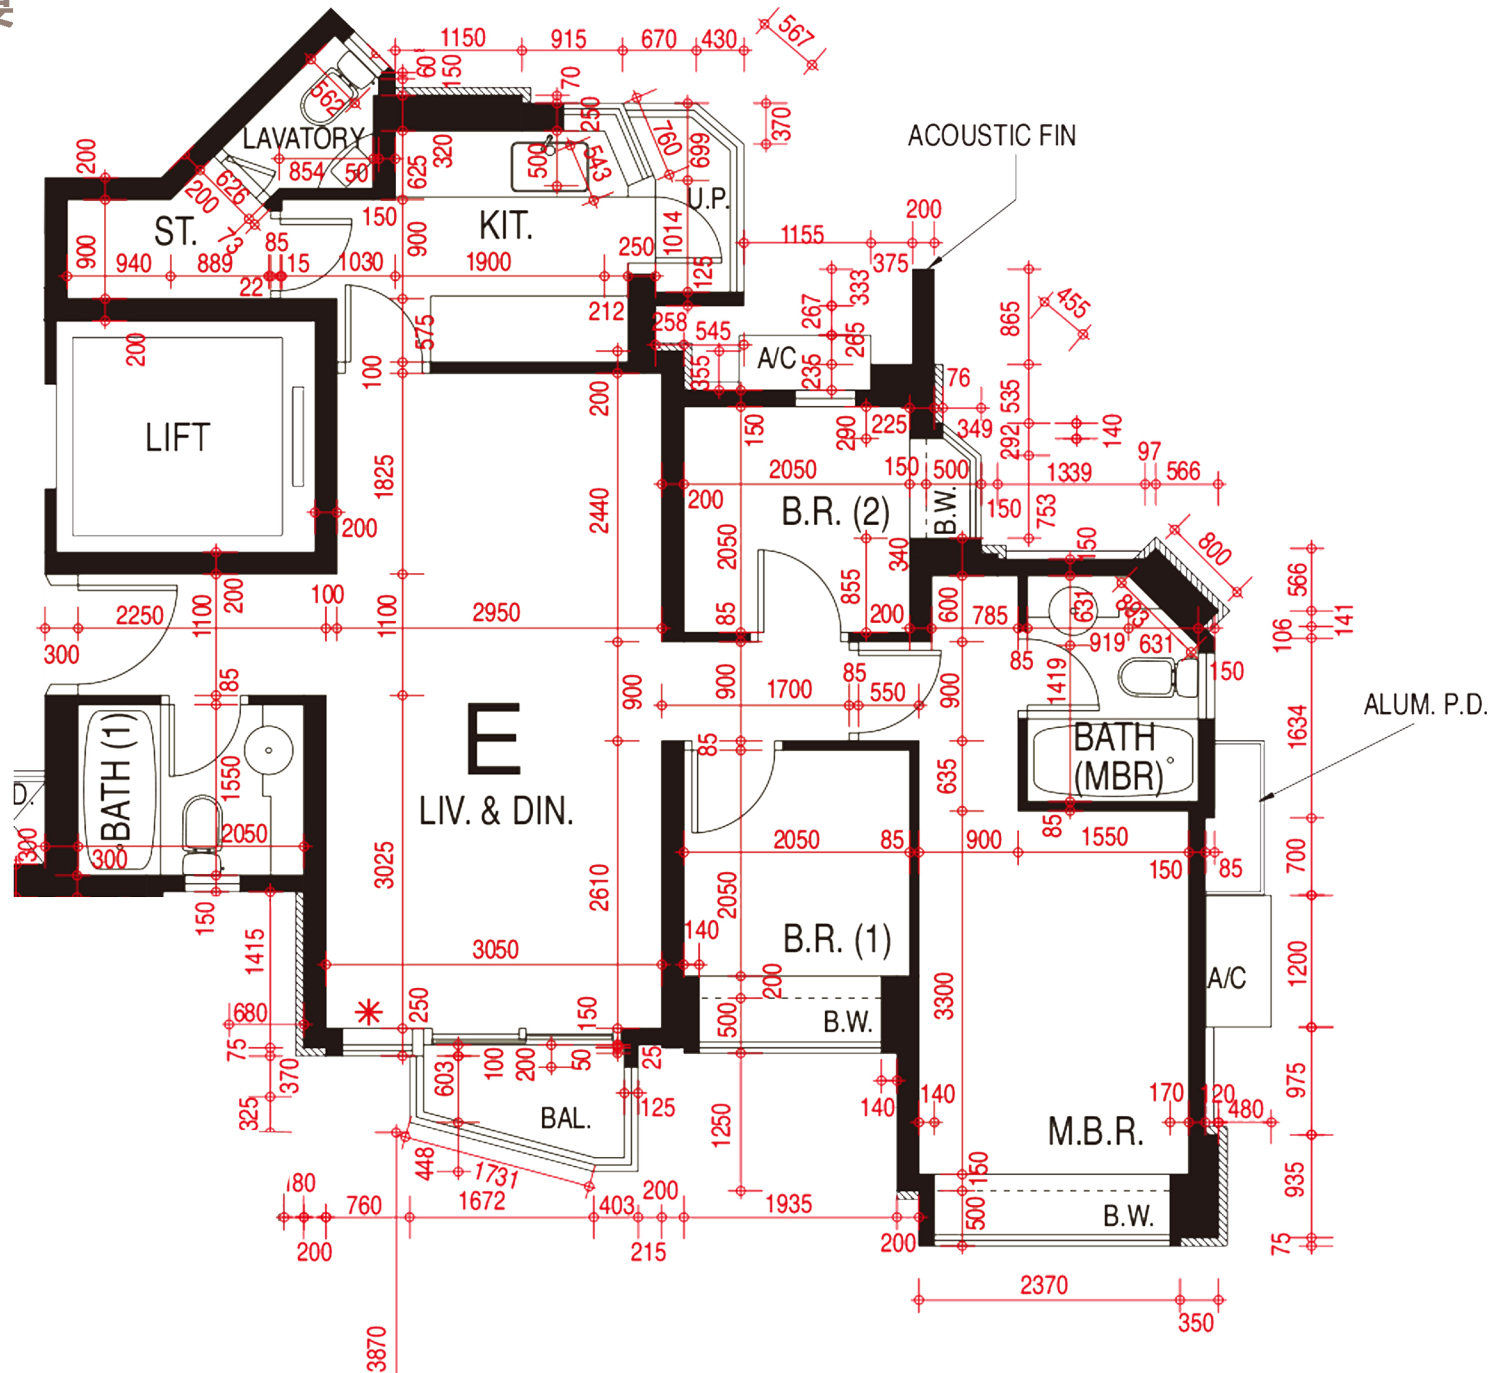

環宇海灣

第三座 7-52樓

E單位平面圖

實用面積：765呎

*本單位平面圖只作參考及內部使用。