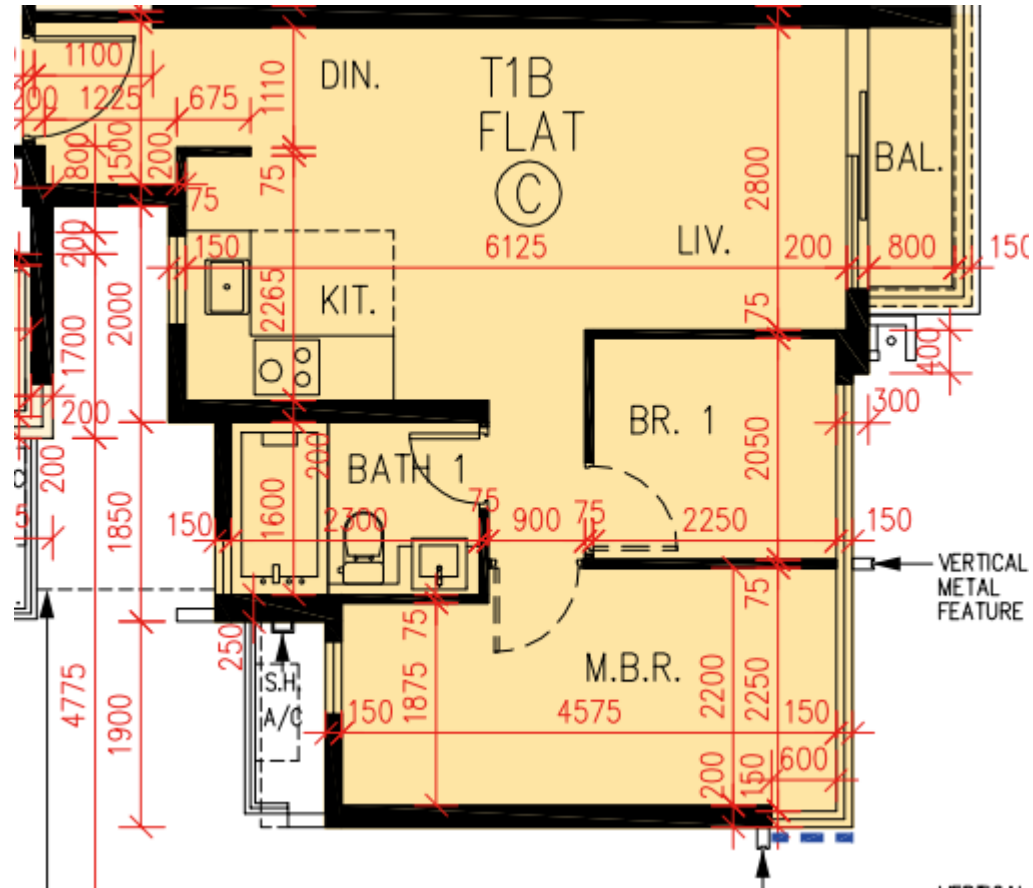

PARK YOHO Sicilia- 第1B座 -

2-3,5-12,15-16樓

C單位平面圖

實用面積:

C: 531呎

*本單位平面圖只作參考及內部使用。