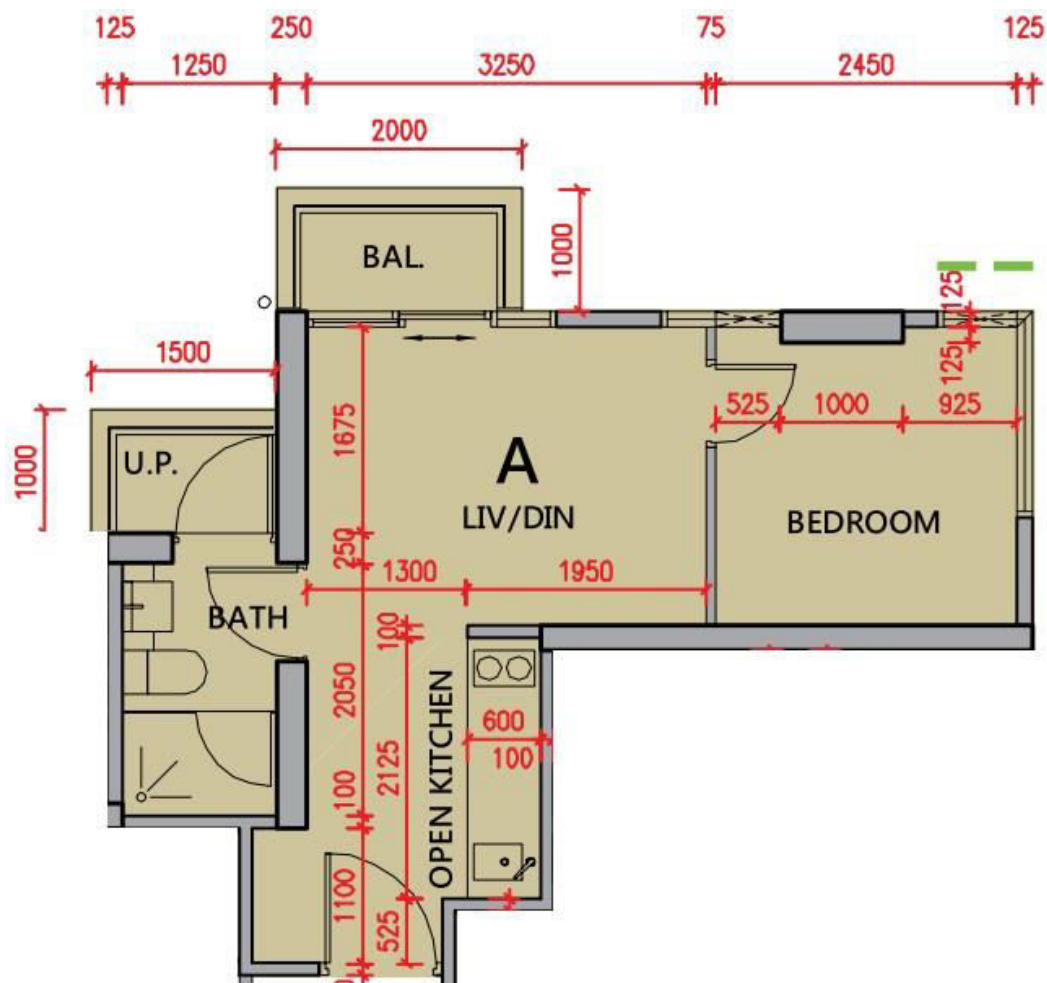

豐宴 21-23樓

A室

平面圖

實用面積: 313尺

露台: 22尺

工作平台: 16尺

*本單位平面圖只作參考及內部使用。