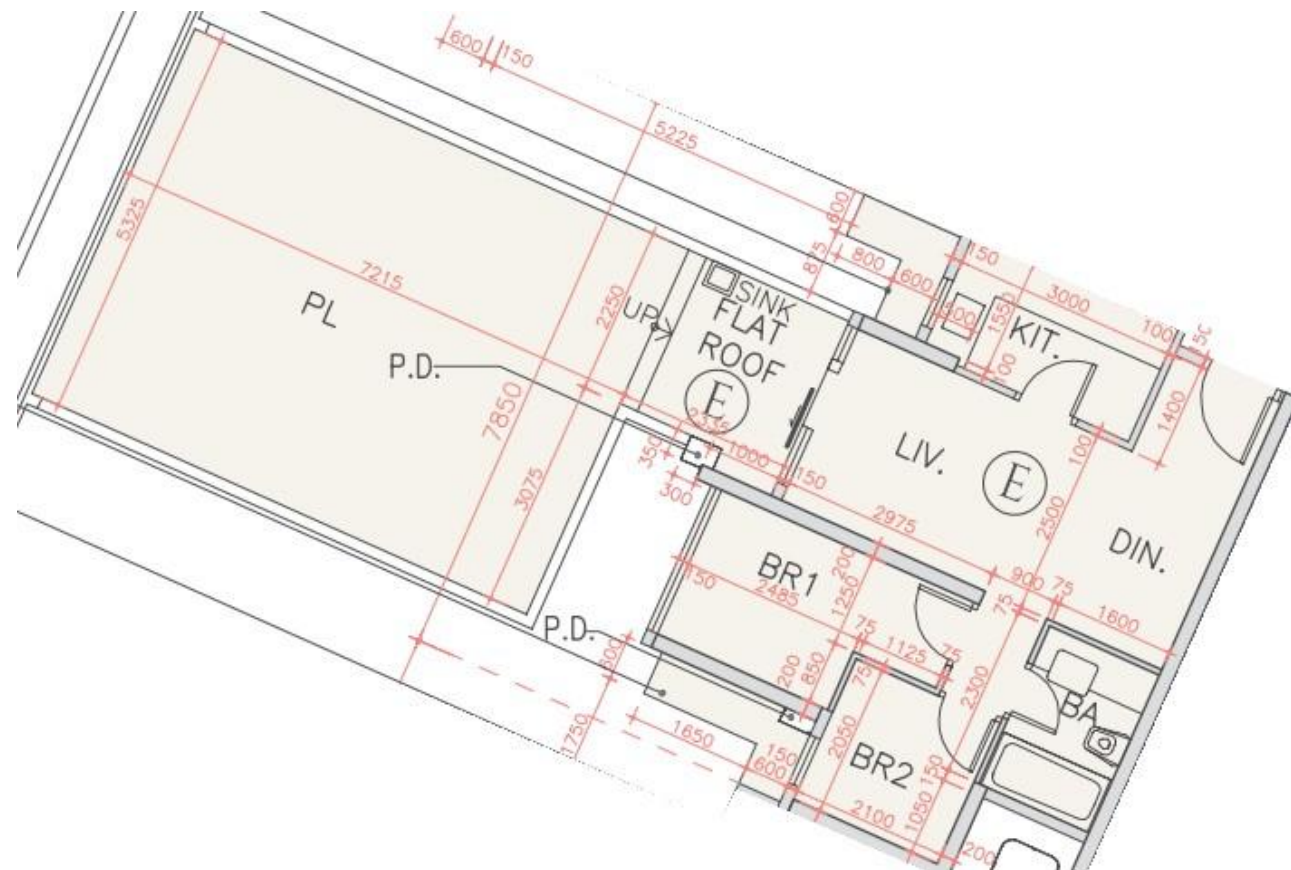

# 海翩滙 The Papillons 5座

1樓E室實用面積:

單位：466呎

平台：481呎

\*本單位平面圖只作參考及內部使用。