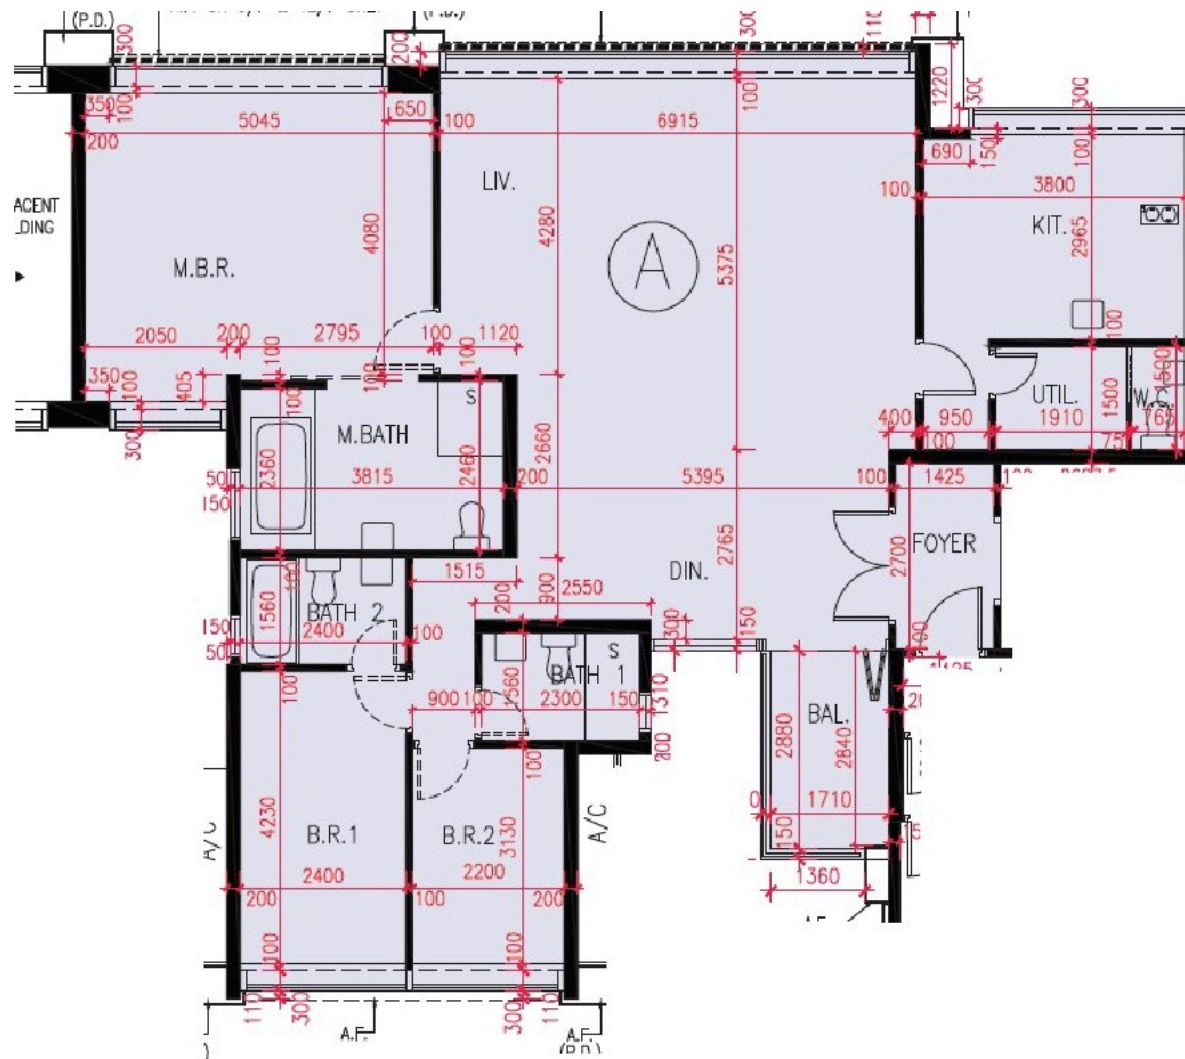

# 海鑽匯 6 樓 A 室

實用面積 : 1630 呎

露台 : 64 呎

\* 本單位平面圖只作參考及內部使用。