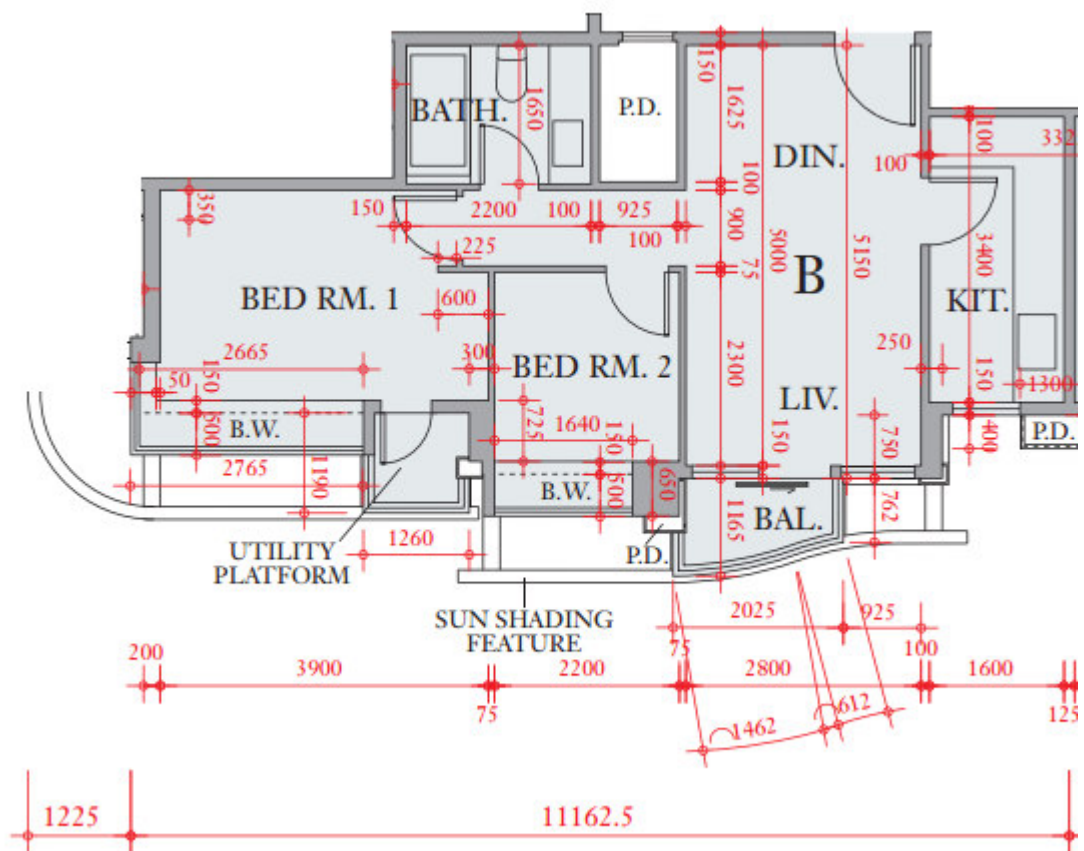

The Austin 第5座  
 T5A座 2樓-3樓, 5樓-12樓  
 B單位平面圖  
 實用面積:529呎

\*本單位平面圖只作參考及內部使用。