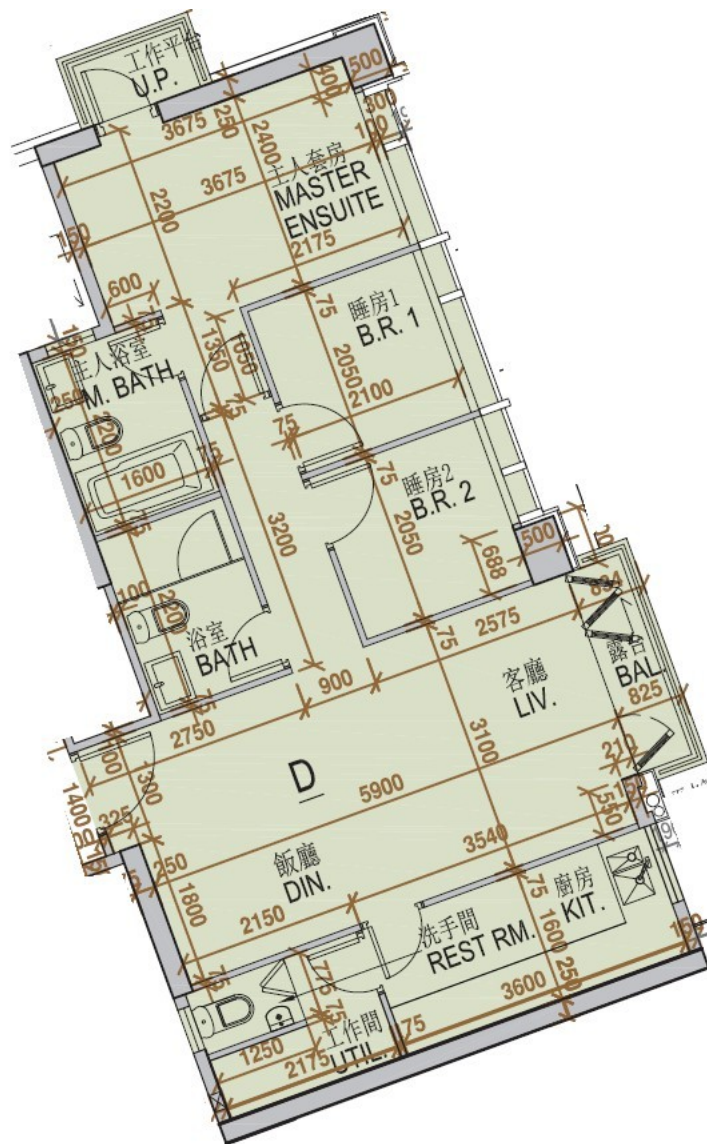

One Homantin  
 5座1樓  
 D室 - 平面圖  
 實用面積 : 749 呎  
 露台 : 25 呎  
 工作平台 : 16 呎

\* 本單位平面圖只作參考及內部使用。