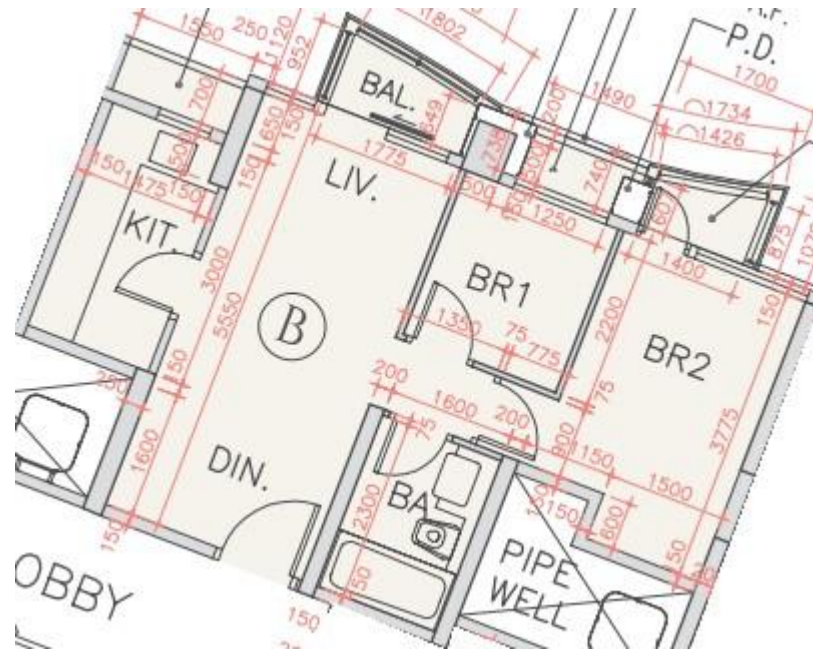

# 海翩滙 The Papillons 2座

6至12樓B室實用面積:

單位：517呎

露台：22呎

工作平台：16呎

\*本單位平面圖只作參考及內部使用。