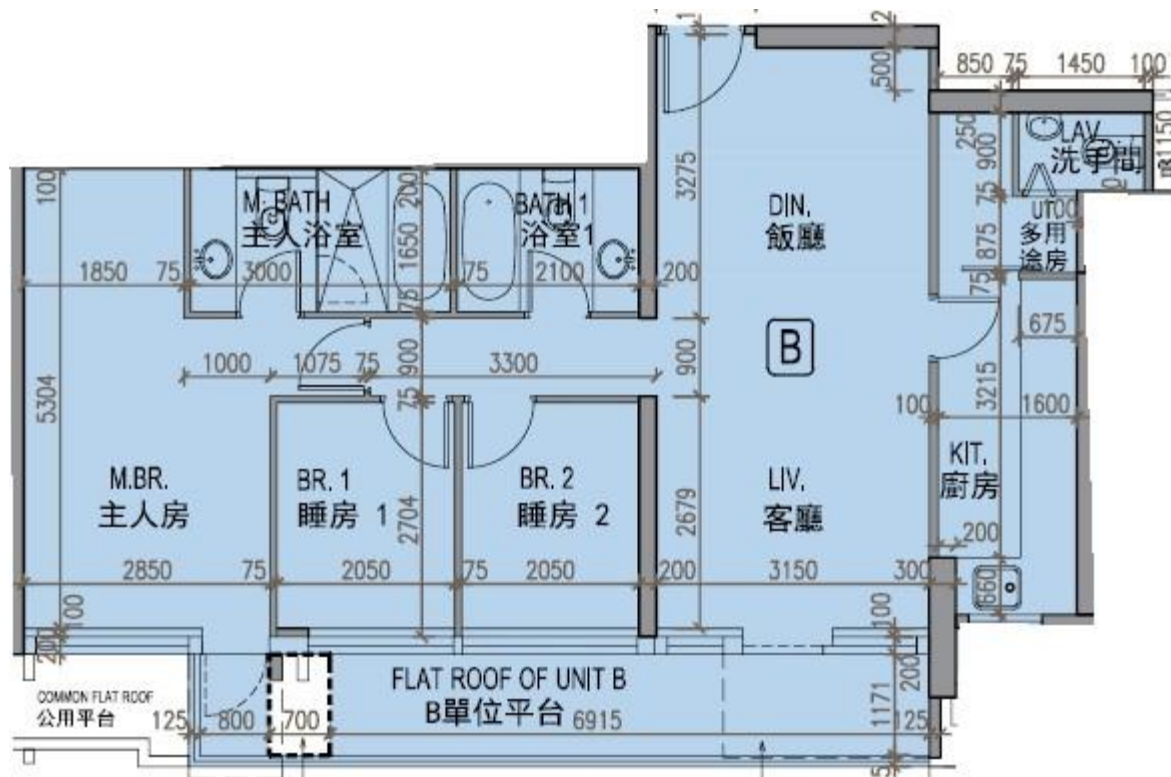

龍譽 Vibe Centro
 第2A座
 5樓B室-單位平面圖
 實用面積:843呎

*本單位平面圖只作參考及內部使用。