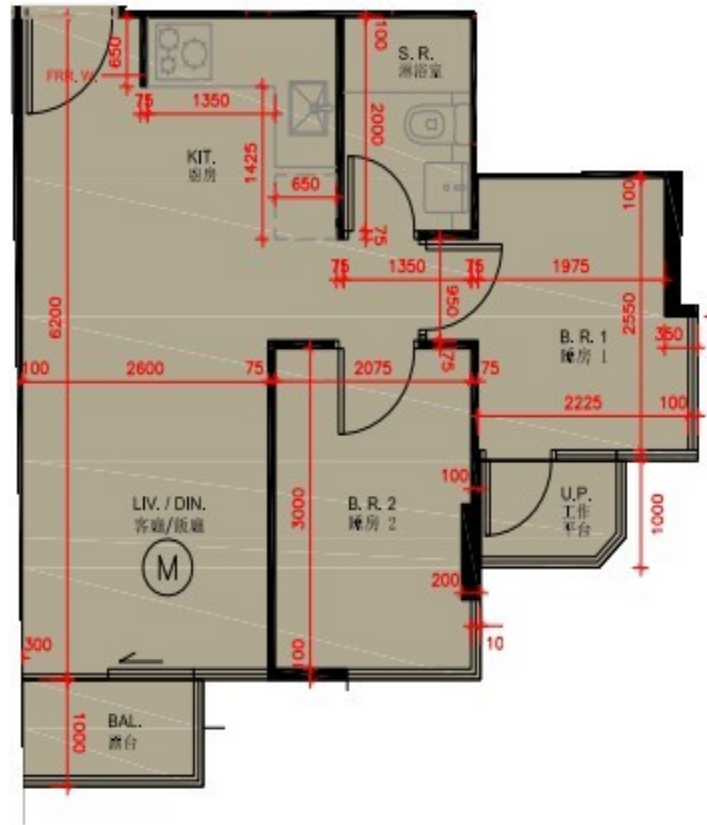

尚澄第 5 座

2 樓 M 室

實用面積 : 436 呎

露台 : 22 呎

工作平台 : 16 呎

* 本單位平面圖只作參考及內部使用。