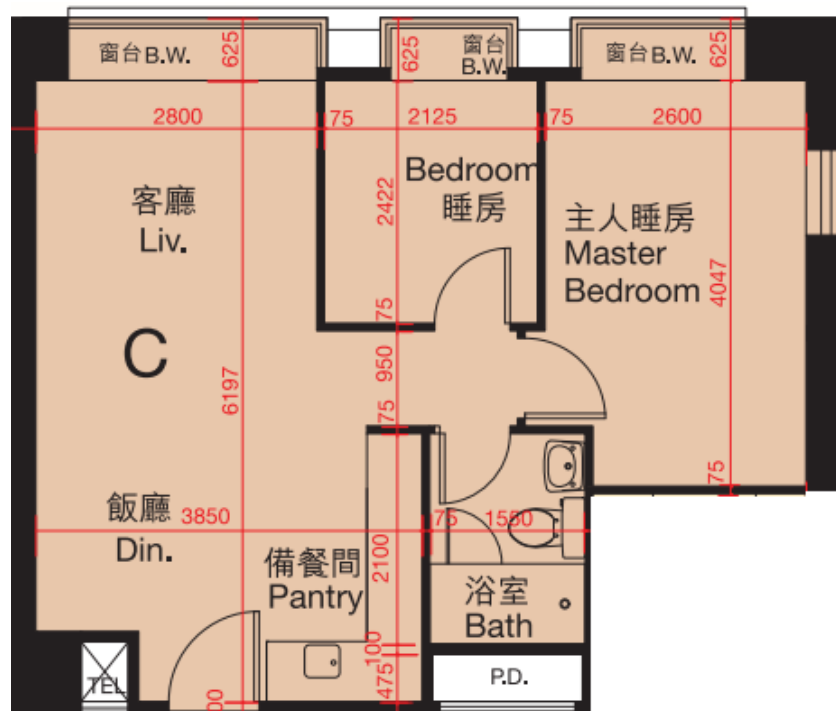

凱譽

12樓-28樓

C單位平面圖

實用面積:508呎

*本單位平面圖只作參考及內部使用。

Pricerite 實惠