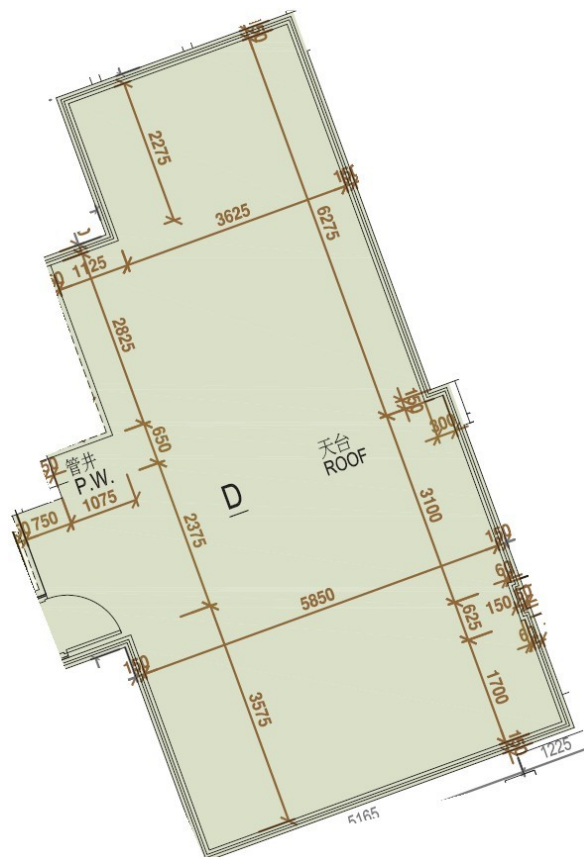

One Homantin

5座19樓

D室 - 平面圖

實用面積 : 749 呎

露台 : 25 呎

工作平台 : 16 呎

天台 : 673 呎

* 本單位平面圖只作參考及內部使用。