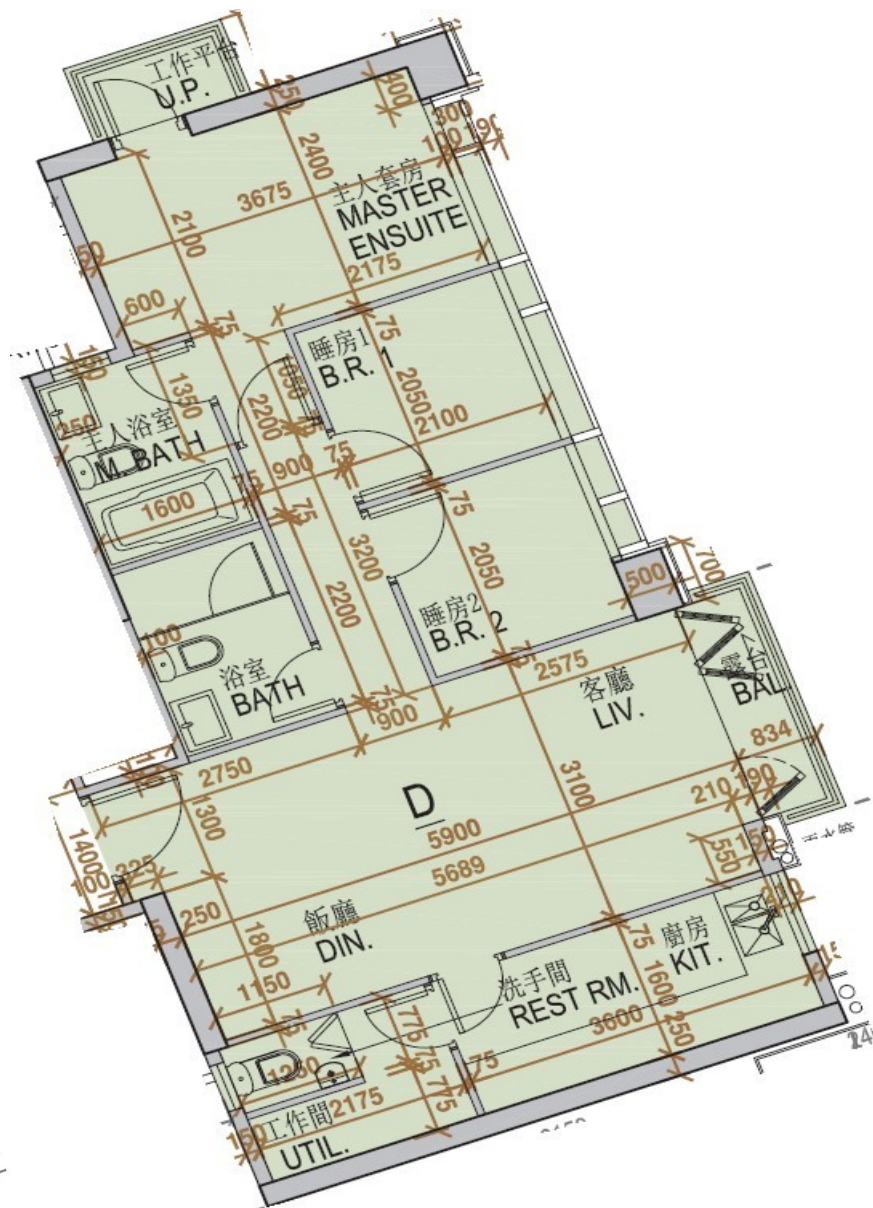

One Homantin

5座19樓

D室 - 平面圖

實用面積 : 749 呎

露台 : 25 呎

工作平台 : 16 呎

天台 : 673 呎

* 本單位平面圖只作參考及內部使用。