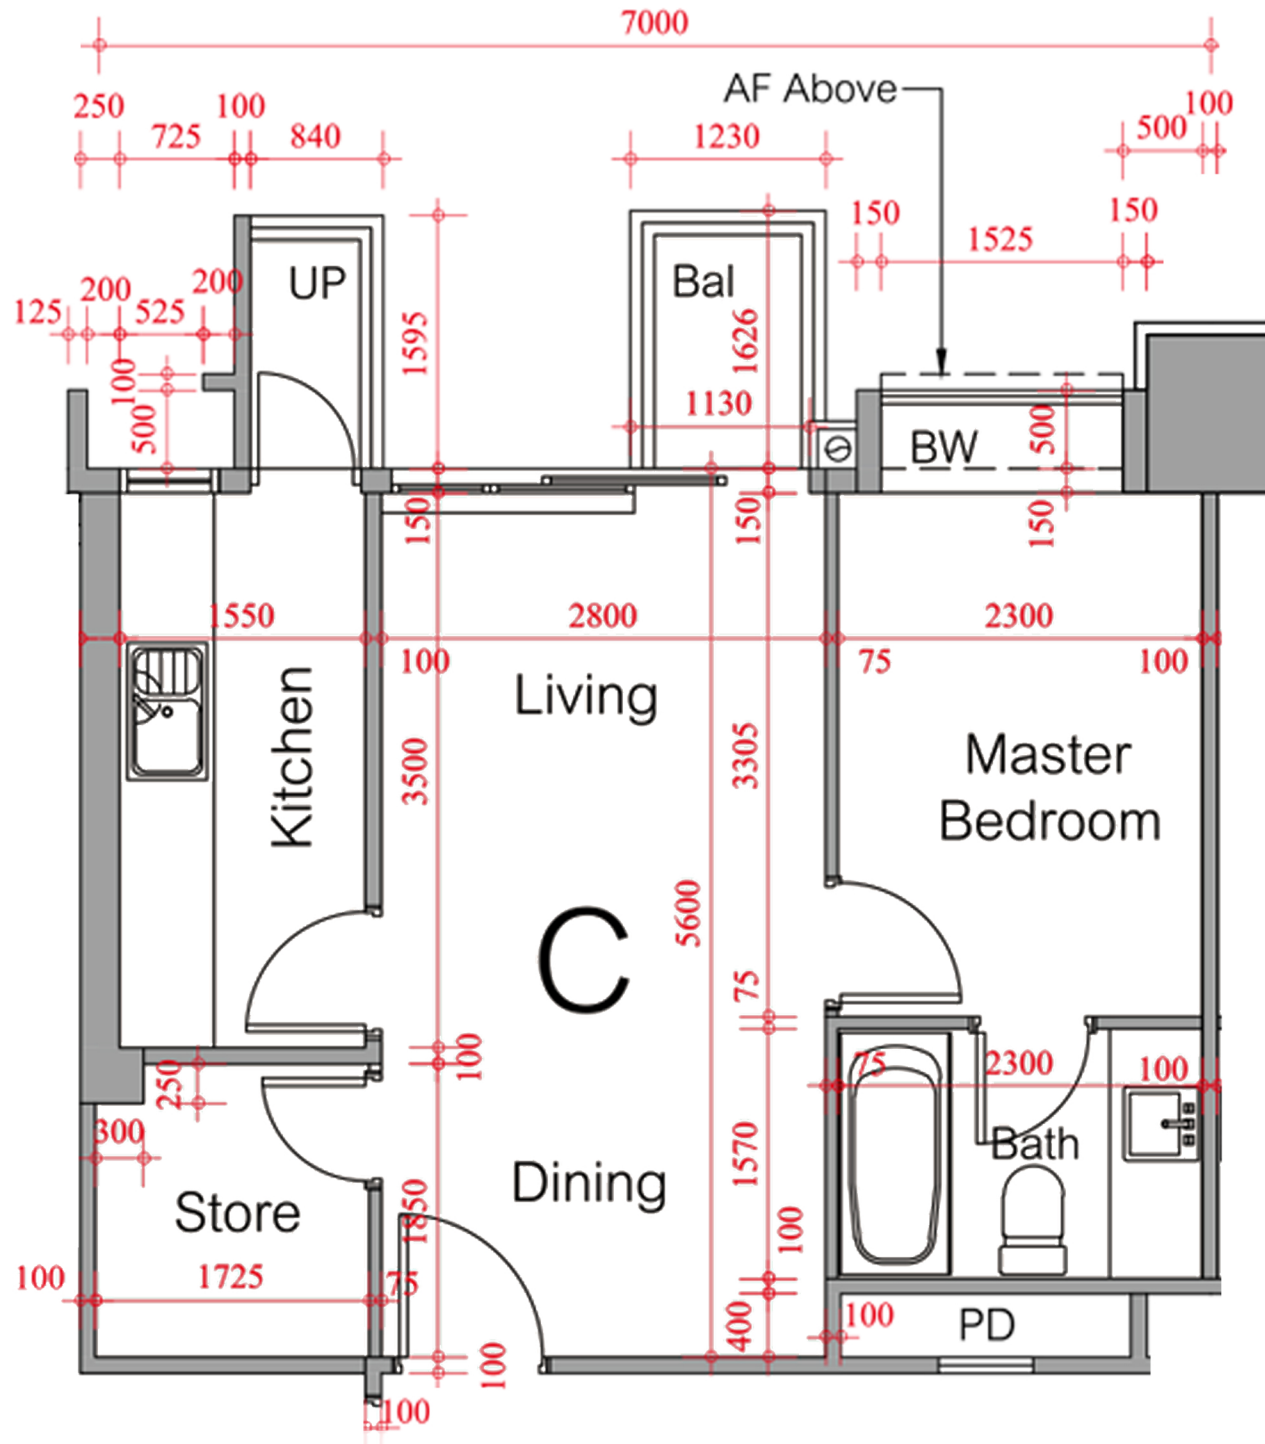

第八座 3/F-27/F
3樓-27樓

C單位平面圖

實用面積：459呎

*本單位平面圖只作參考及內部使用。