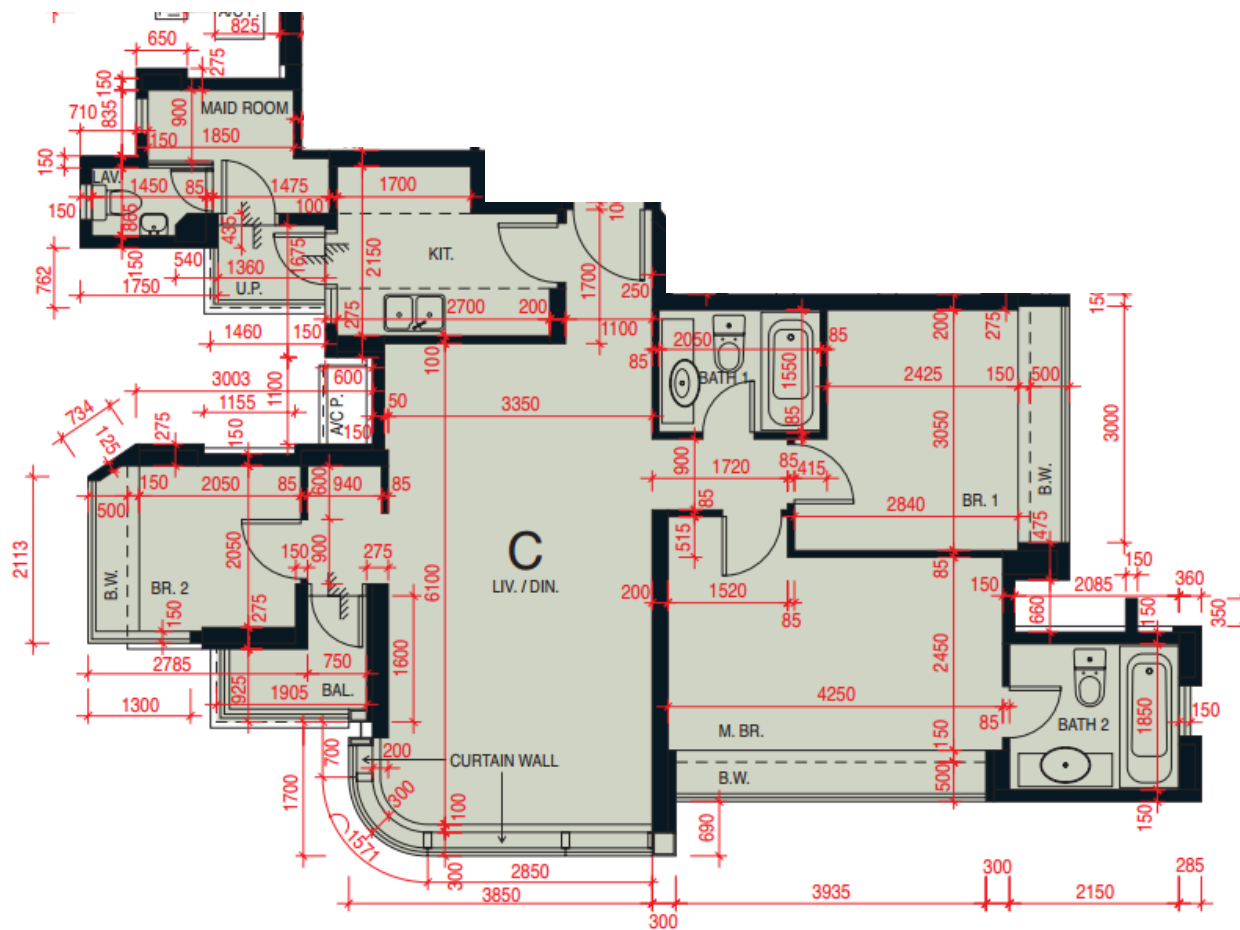

維港·星岸 第3座

3-15樓

C單位平面圖

實用面積:885呎

*本單位平面圖只作參考及內部使用。

Pricerite 實惠