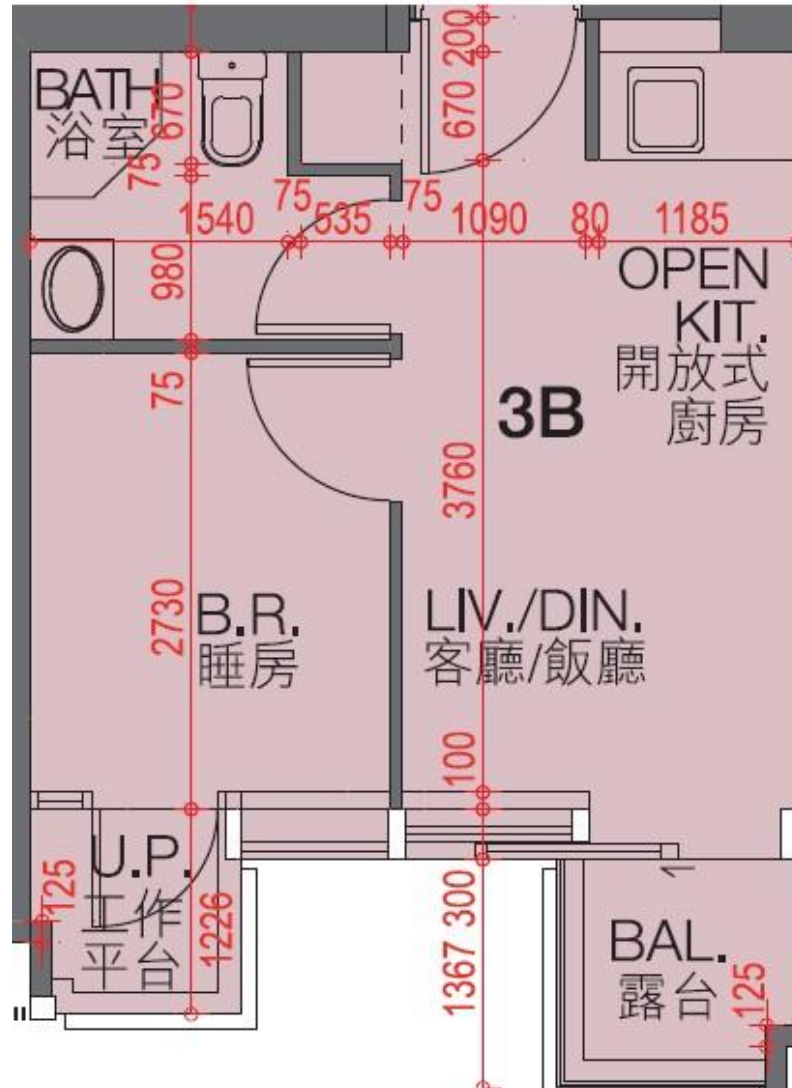

翰林峰 Novum West

3座28-33, 35-38樓B室-單位平面圖

實用面積: 294呎

露台: 22呎

工作平台: 16呎

*本單位平面圖只作參考及內部使用。